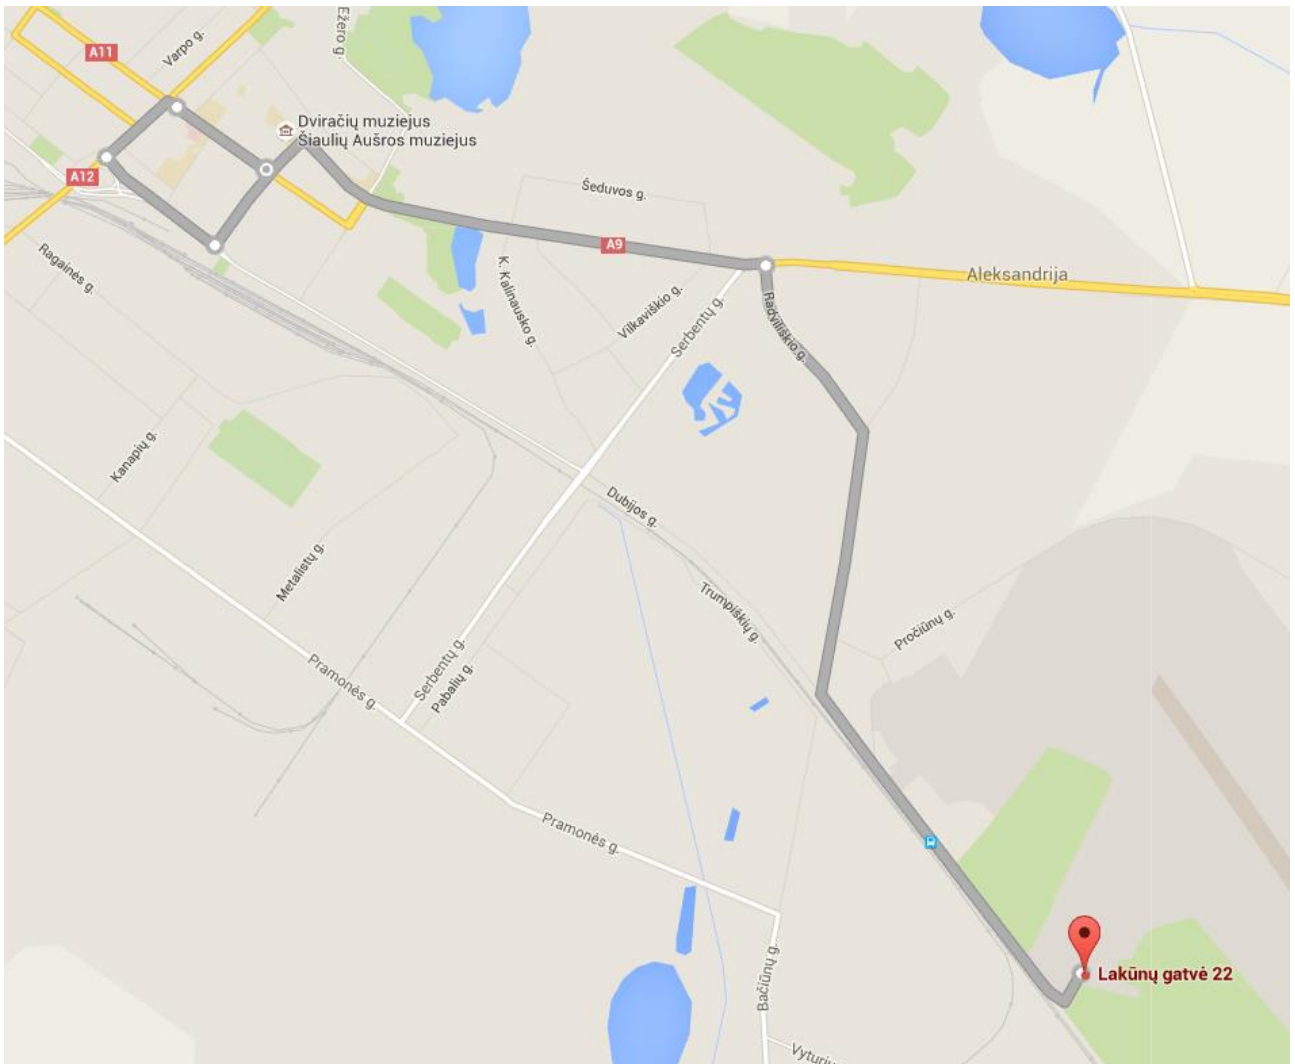

Maršrutas Nr. 15 Šiaulių oro uosto žiedas – Autobusų stotis