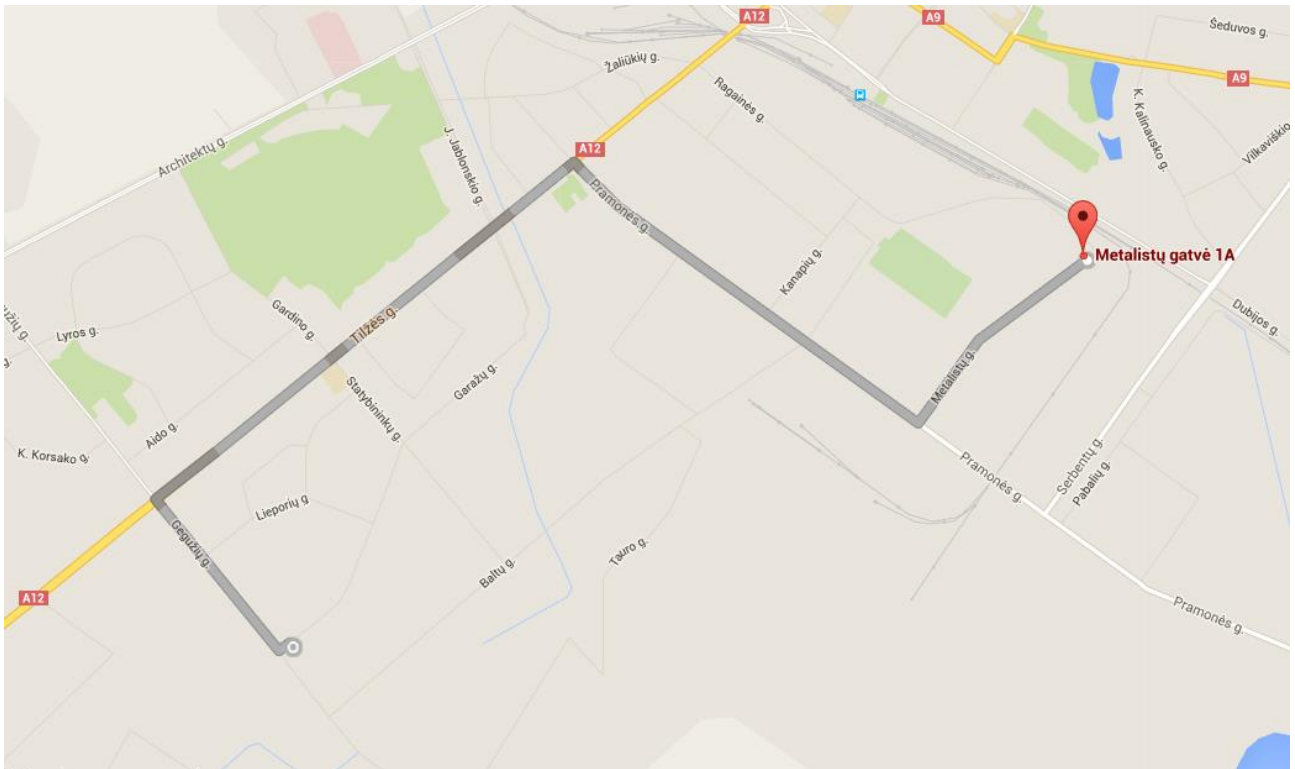

Maršrutas Nr. 1 Zoknių žiedas - Savanorių žiedas

Maršrutas Nr. 1' Zoknių žiedas - Pramoninis parkas - Savanorių žiedas

Maršrutas Nr. 2 Gytarių žiedas - "Sodros" st. - Gytarių žiedas

Maršrutas Nr. 3 Gegužių žiedas - Kursėnkelio žiedas

Maršrutas Nr. 4 Medelyno žiedas - Rėkyvos žiedas

Maršrutas Nr. 4A Medelyno žiedas - Šiaulių malūnas

Maršrutas Nr. 5 Pakruojo žiedas – Muitinė

Maršrutas Nr. 5A Ginkūnų kapinių žiedas – Muitinė

Maršrutas Nr. 5A Ginkūnų kapinių žiedas - Muitinė

Maršrutas Nr. 6 Dainų žiedas - Autobusų stotis - Dainų žiedas

Maršrutas Nr. 8 Gegužių žiedas – Muitinė

Maršrutas Nr. 9 Gytarių žiedas - Pramoninis parkas - Zoknių žiedas

Maršrutas Nr. 10 Gytarių žiedas - Šiaulių malūnas

Maršrutas Nr. 11 Gytarių žiedas - "Pumpuro" st

Maršrutas Nr. 12 Dainų žiedas - Kuršėnkelio žiedas

Maršrutas Nr. 13 Dainų žiedas - Pakruojo žiedas (ryte, Architektų g.)

Maršrutas Nr. 13 Dainų žiedas - Pakruojo žiedas