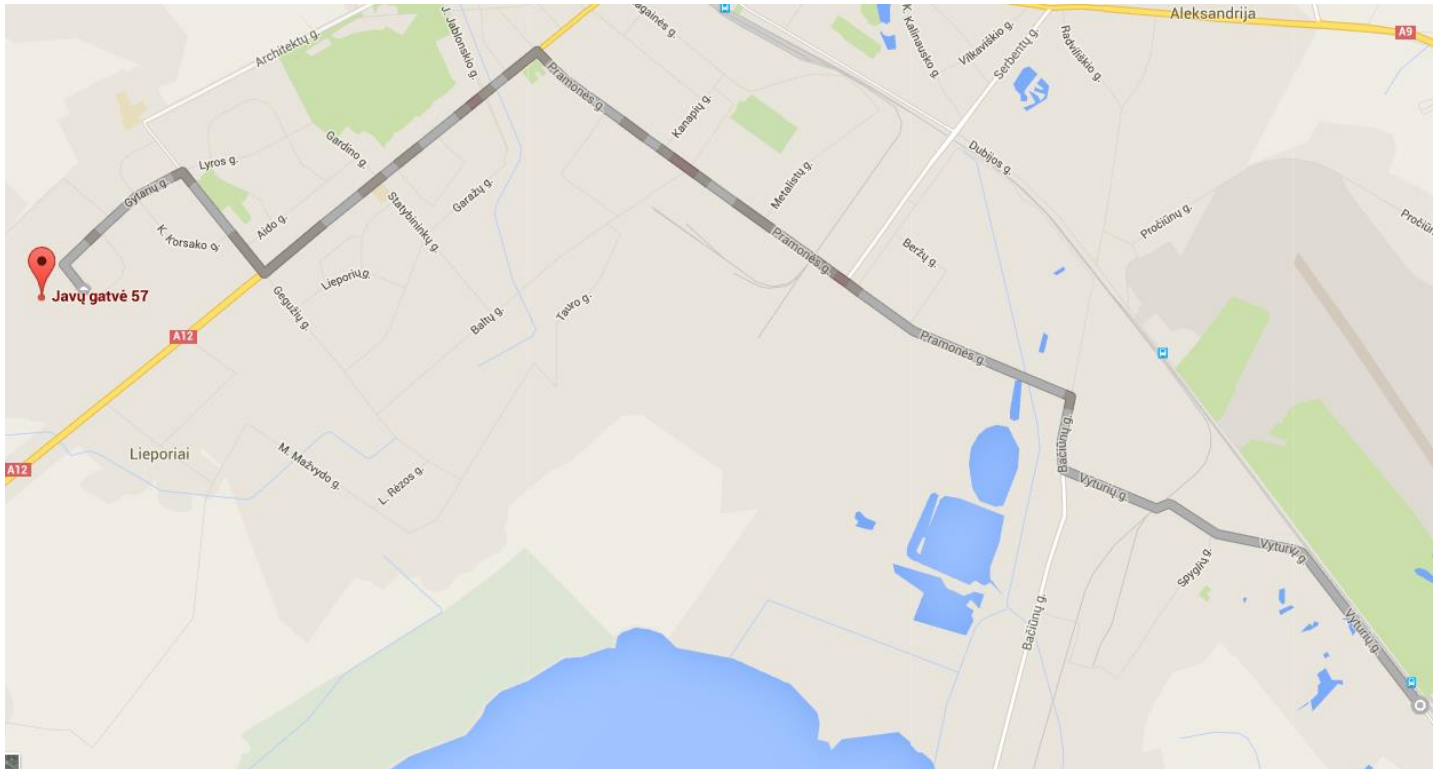

Maršrutas Nr. 1 Zoknių žiedas - Savanorių žiedas

Maršrutas Nr. 1' Zoknių žiedas - Pramoninis parkas - Savanorių žiedas

Maršrutas Nr. 2 Gytarių žiedas - "Sodros" st. - Gytarių žiedas

Maršrutas Nr. 3 Gegužių žiedas - Kursėnkelio žiedas

Maršrutas Nr. 4 Medelyno žiedas - Rėkyvos žiedas

Maršrutas Nr. 4A Medelyno žiedas - Šiaulių malūnas

Maršrutas Nr. 5 Pakruojo žiedas – Muitinė

Maršrutas Nr. 5A Ginkūnų kapinių žiedas – Muitinė

Maršrutas Nr. 5A Ginkūnų kapinių žiedas - Muitinė

Maršrutas Nr. 6 Dainų žiedas - Autobusų stotis - Dainų žiedas

Maršrutas Nr. 8 Gegužių žiedas – Muitinė

Maršrutas Nr. 9 Gytarių žiedas - Pramoninis parkas - Zoknių žiedas

Maršrutas Nr. 10 Gytarių žiedas - Šiaulių malūnas

Maršrutas Nr. 11 Gytarių žiedas - "Pumpuro" st

Maršrutas Nr. 12 Dainų žiedas - Kuršėnkelio žiedas

Maršrutas Nr. 13 Dainų žiedas - Pakruojo žiedas (ryte, Architektų g.)

Maršrutas Nr. 13 Dainų žiedas - Pakruojo žiedas