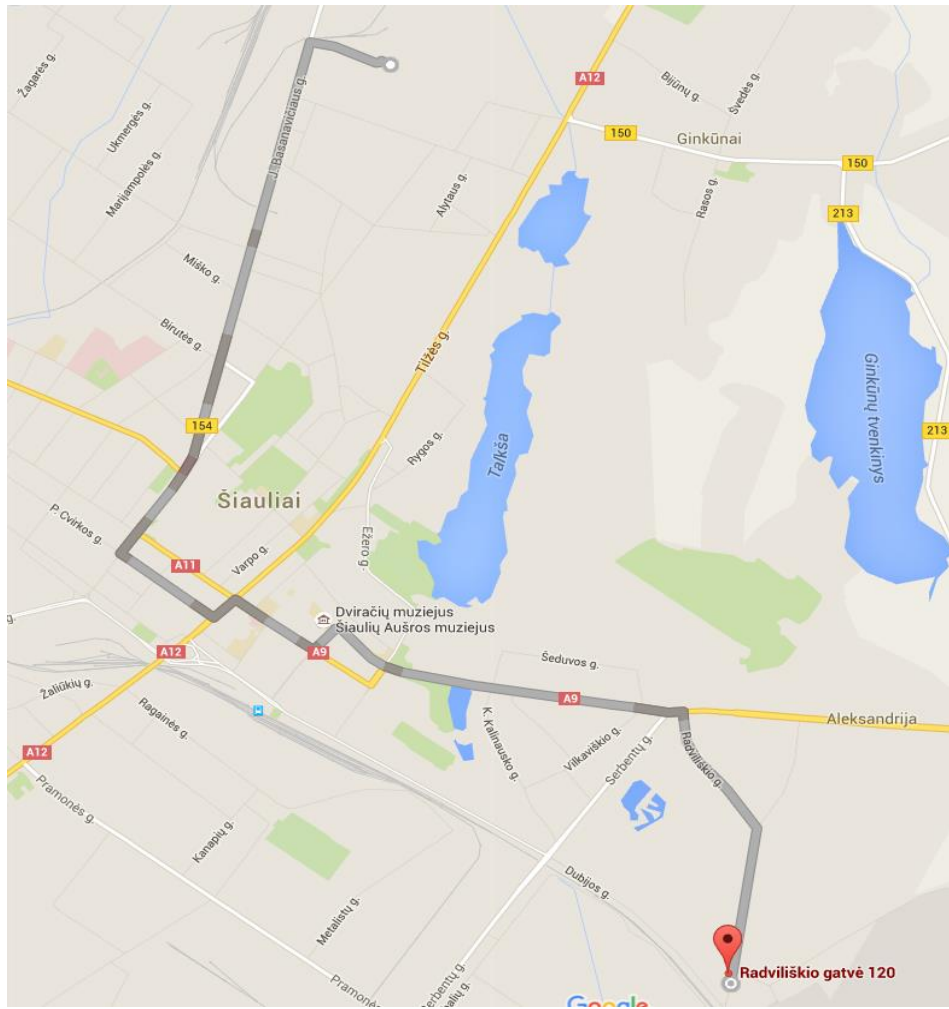

Maršrutas Nr. 1 Zoknių žiedas - Savanorių žiedas

Maršrutas Nr. 1' Zoknių žiedas - Pramoninis parkas - Savanorių žiedas

Maršrutas Nr. 2 Gytarių žiedas - "Sodros" st. - Gytarių žiedas

Maršrutas Nr. 3 Gegužių žiedas - Kursėnkelio žiedas

Maršrutas Nr. 4 Medelyno žiedas - Rėkyvos žiedas

Maršrutas Nr. 4A Medelyno žiedas - Šiaulių malūnas

Maršrutas Nr. 5 Pakruojo žiedas – Muitinė

Maršrutas Nr. 5A Ginkūnų kapinių žiedas – Muitinė

Maršrutas Nr. 5A Ginkūnų kapinių žiedas - Muitinė

Maršrutas Nr. 6 Dainų žiedas - Autobusų stotis - Dainų žiedas

Maršrutas Nr. 8 Gegužių žiedas – Muitinė

Maršrutas Nr. 9 Gytarių žiedas - Pramoninis parkas - Zoknių žiedas

Maršrutas Nr. 10 Gytarių žiedas - Šiaulių malūnas

Maršrutas Nr. P5 Kuršėnkėlio žiedas - Skroblų st.

Maršrutas Nr. P6 Kuršėnkėlio žiedas - Medėlyno žiedas

Maršrutas Nr. P7 Skroblų st. - Ligoninės st.

Maršrutas Nr. P8 Vinkšnėnų g. - Ligoninės st.