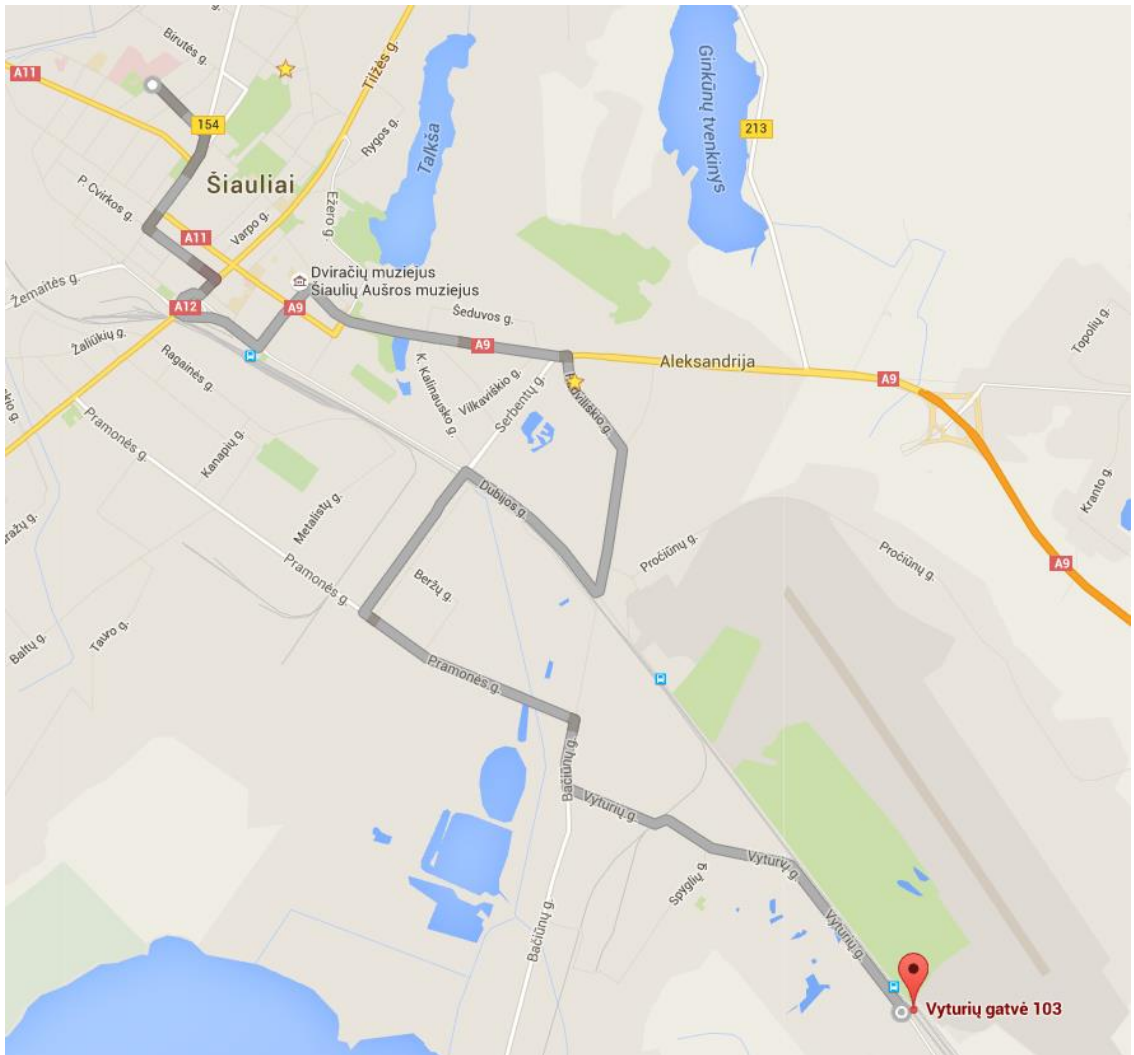

Maršrutas Nr. 18 Gegužių žiedas - Savanorių žiedas

Maršrutas Nr. 19 Gytarių žiedas - "Pumpuro" st.

Maršrutas Nr. 20 Kuršėnkelio žiedas - Muitinė - Kuršėnkelio žiedas

Maršrutas Nr. 21 Gytarių žiedas - Ginkūnų žiedas

Maršrutas Nr. 22 Gytarių žiedas - Ligoninės st.

Maršrutas Nr. 23 Gegužių žiedas - Savanorių žiedas

Maršrutas Nr. 23 Gegužių žiedas - Savanorių žiedas

Maršrutas Nr. 24 Gegužių žiedas - Centras - Gegužių žiedas

Maršrutas Nr. 25 "Pumpuro" st. - Ligoninės st. - "Pumpuro" st.

Maršrutas Nr. 25 "Pumpuro" st. - Ligoninės st. - "Pumpuro" st.

Maršrutas Nr. 29 Gytarių žiedas – Sutkūnai

Maršrutas Nr. P1 Zoknių žiedas - Oro uosto žiedas