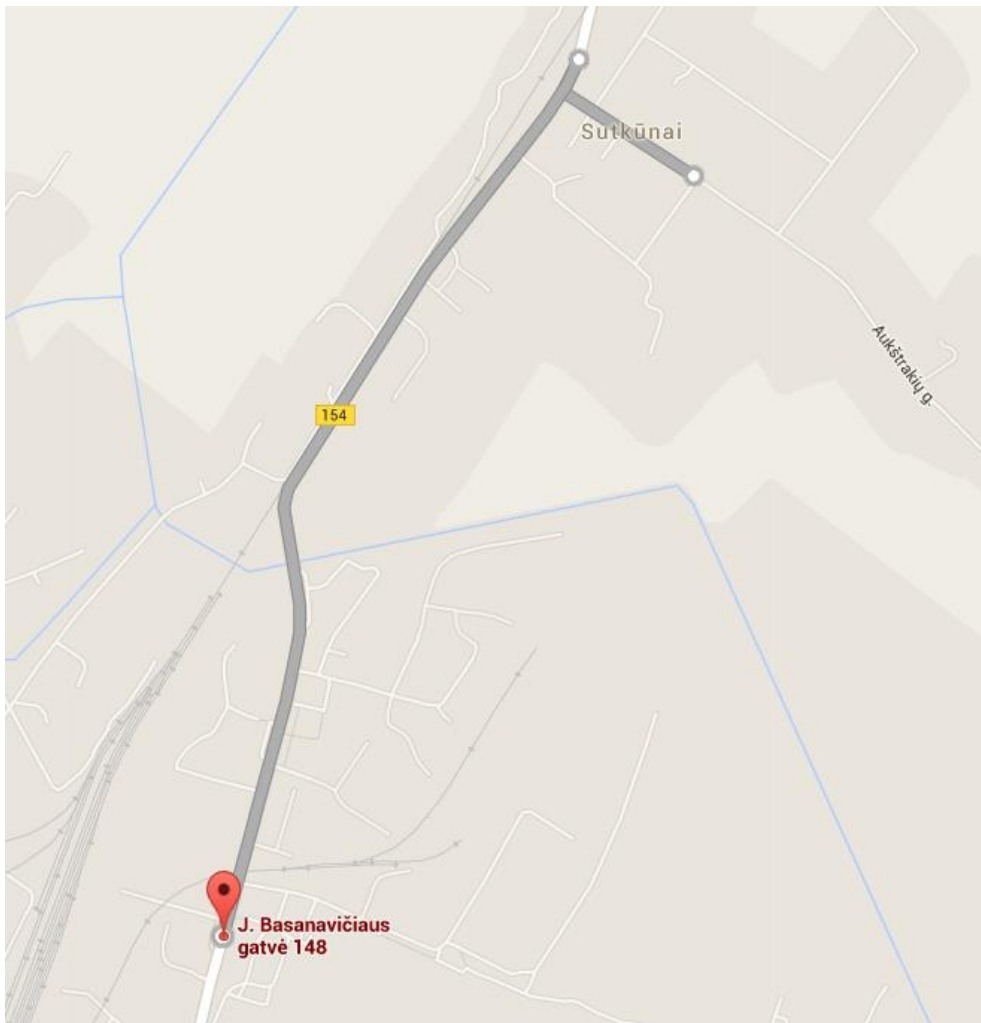

Maršrutas Nr. 22 Gytarių žiedas - Ligoninės st.

Maršrutas Nr. 23 Gegužių žiedas - Savanorių žiedas

Maršrutas Nr. 23 Gegužių žiedas - Savanorių žiedas

Maršrutas Nr. 24 Gegužių žiedas - Centras - Gegužių žiedas

Maršrutas Nr. 25 "Pumpuro" st. - Ligoninės st. - "Pumpuro" st.

Maršrutas Nr. 25 "Pumpuro" st. - Ligoninės st. - "Pumpuro" st.

Maršrutas Nr. 29 Gytarių žiedas – Sutkūnai

Maršrutas Nr. P1 Zoknių žiedas - Oro uosto žiedas

Maršrutas Nr. P2 "Rasa" st. – Suteūnai

Maršrutas Nr. P3 Lieporiai - Gegužių kaimas

Maršrutas Nr. P4 Rėkyva – Einoraičiai

Maršrutas Nr. P4 Rėkyva – Pakapė

Maršrutas Nr. P4 Rėkyva - Einoraičiai iki Sodų st.

Maršrutas Nr. P5 Kuršėnkėlio žiedas - Skroblų st.

Maršrutas Nr. P6 Kuršėnkėlio žiedas - Medėlyno žiedas

Maršrutas Nr. P7 Skroblų st. - Ligoninės st.

Maršrutas Nr. P8 Vinkšnėnų g. - Ligoninės st.