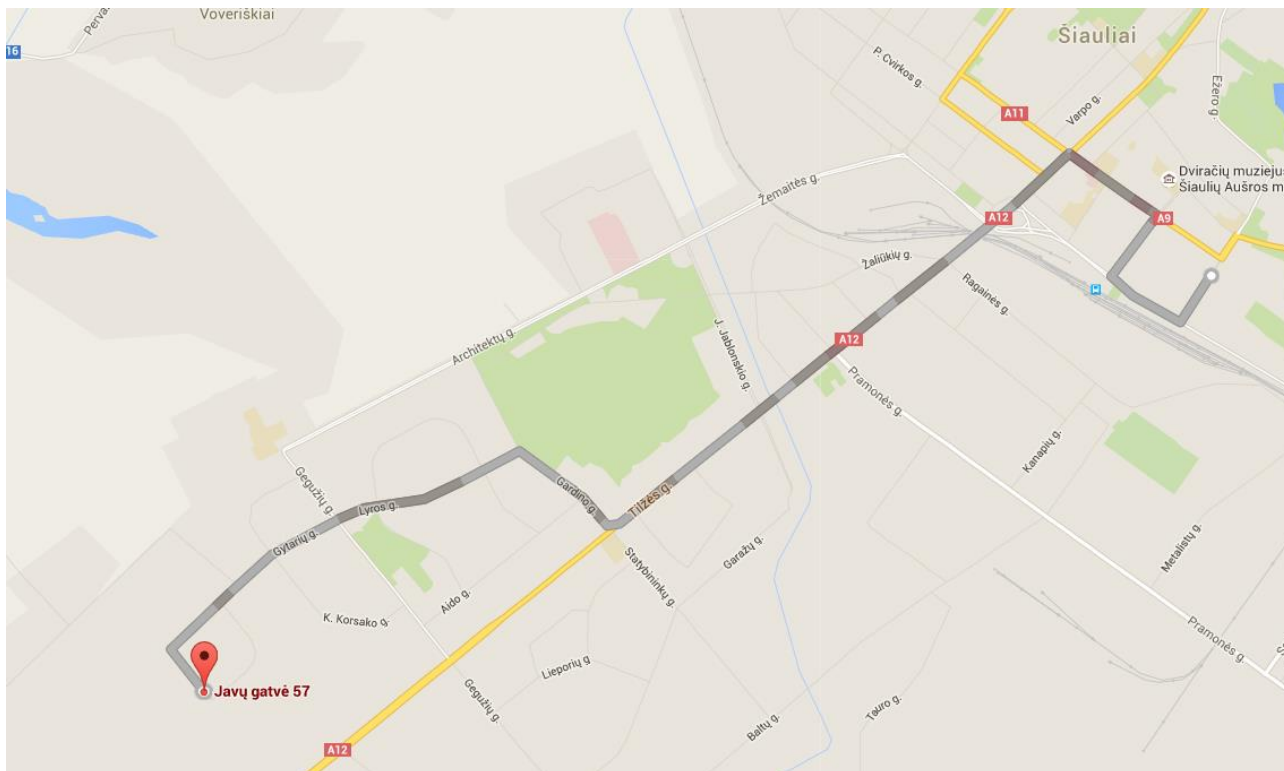

Maršrutas Nr. 1 Zoknių žiedas - Savanorių žiedas

Maršrutas Nr. 1' Zoknių žiedas - Pramoninis parkas - Savanorių žiedas

Maršrutas Nr. 2 Gytarių žiedas - "Sodros" st. - Gytarių žiedas

Maršrutas Nr. 3 Gegužių žiedas - Kursėnkelio žiedas

Maršrutas Nr. 4 Medelyno žiedas - Rėkyvos žiedas

Maršrutas Nr. 4A Medelyno žiedas - Šiaulių malūnas

Maršrutas Nr. 5 Pakruojo žiedas – Muitinė

Maršrutas Nr. 5A Ginkūnų kapinių žiedas – Muitinė

Maršrutas Nr. 5A Ginkūnų kapinių žiedas - Muitinė

Maršrutas Nr. 6 Dainų žiedas - Autobusų stotis - Dainų žiedas

Maršrutas Nr. 8 Gegužių žiedas – Muitinė

Maršrutas Nr. 9 Gytarių žiedas - Pramoninis parkas - Zoknių žiedas

Maršrutas Nr. 10 Gytarių žiedas - Šiaulių malūnas

Maršrutas Nr. P5 Kuršėnkėlio žiedas - Skroblų st.

Maršrutas Nr. P6 Kuršėnkėlio žiedas - Medėlyno žiedas

Maršrutas Nr. P7 Skroblų st. - Ligoninės st.

Maršrutas Nr. P8 Vinkšnėnų g. - Ligoninės st.