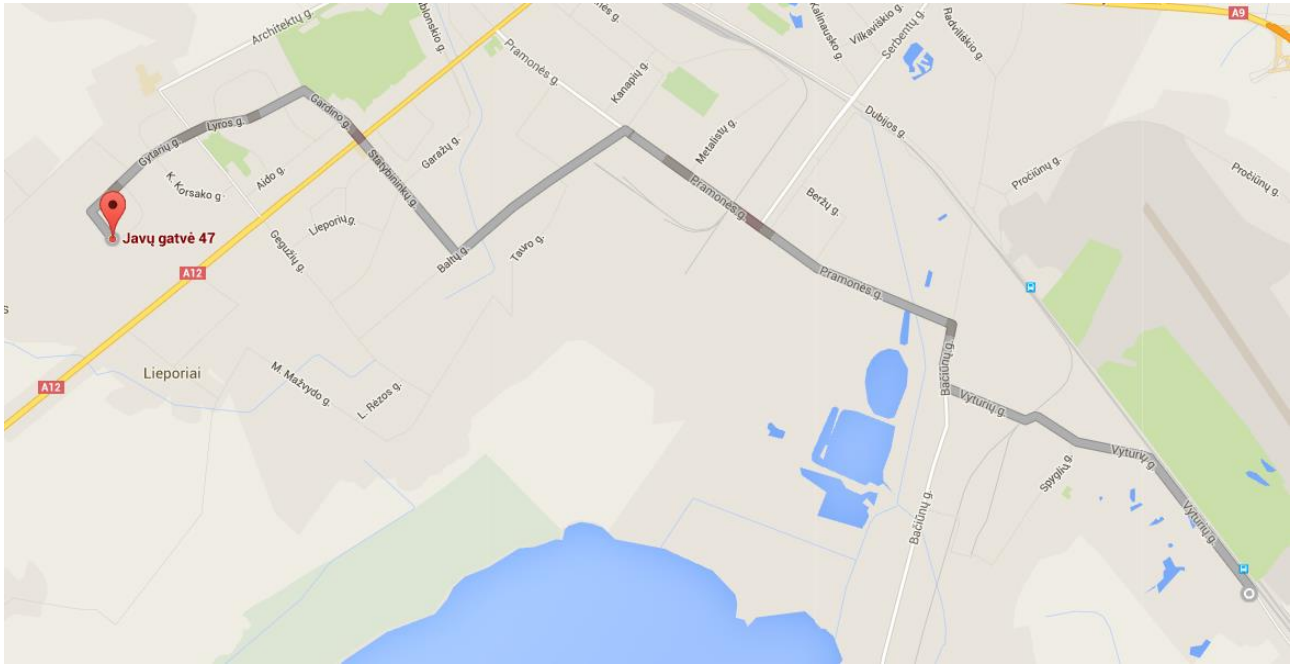

Maršrutas Nr. 11 Gytarių žiedas - "Pumpuro" st

Maršrutas Nr. 12 Dainų žiedas - Kuršėnkelio žiedas

Maršrutas Nr. 13 Dainų žiedas - Pakruojo žiedas (ryte, Architektų g.)

Maršrutas Nr. 13 Dainų žiedas - Pakruojo žiedas

Maršrutas Nr. 14 Medelyno žiedas - Gytarių žiedas

Maršrutas Nr. 15 Šiaulių oro uosto žiedas – Autobusų stotis

Maršrutas Nr. 16 Gytarių žiedas - Liejyklos g.

Maršrutas Nr. 17 Gegužių žiedas - Ginkūnų kapinių žiedas

Maršrutas Nr. 18 Gegužių žiedas - Savanorių žiedas

Maršrutas Nr. 19 Gytarių žiedas - "Pumpuro" st.

Maršrutas Nr. 20 Kuršėnkelio žiedas - Muitinė - Kuršėnkelio žiedas

Maršrutas Nr. 21 Gytarių žiedas - Ginkūnų žiedas

Maršrutas Nr. 22 Gytarių žiedas - Ligoninės st.

Maršrutas Nr. 23 Gegužių žiedas - Savanorių žiedas

Maršrutas Nr. 23 Gegužių žiedas - Savanorių žiedas

Maršrutas Nr. 24 Gegužių žiedas - Centras - Gegužių žiedas