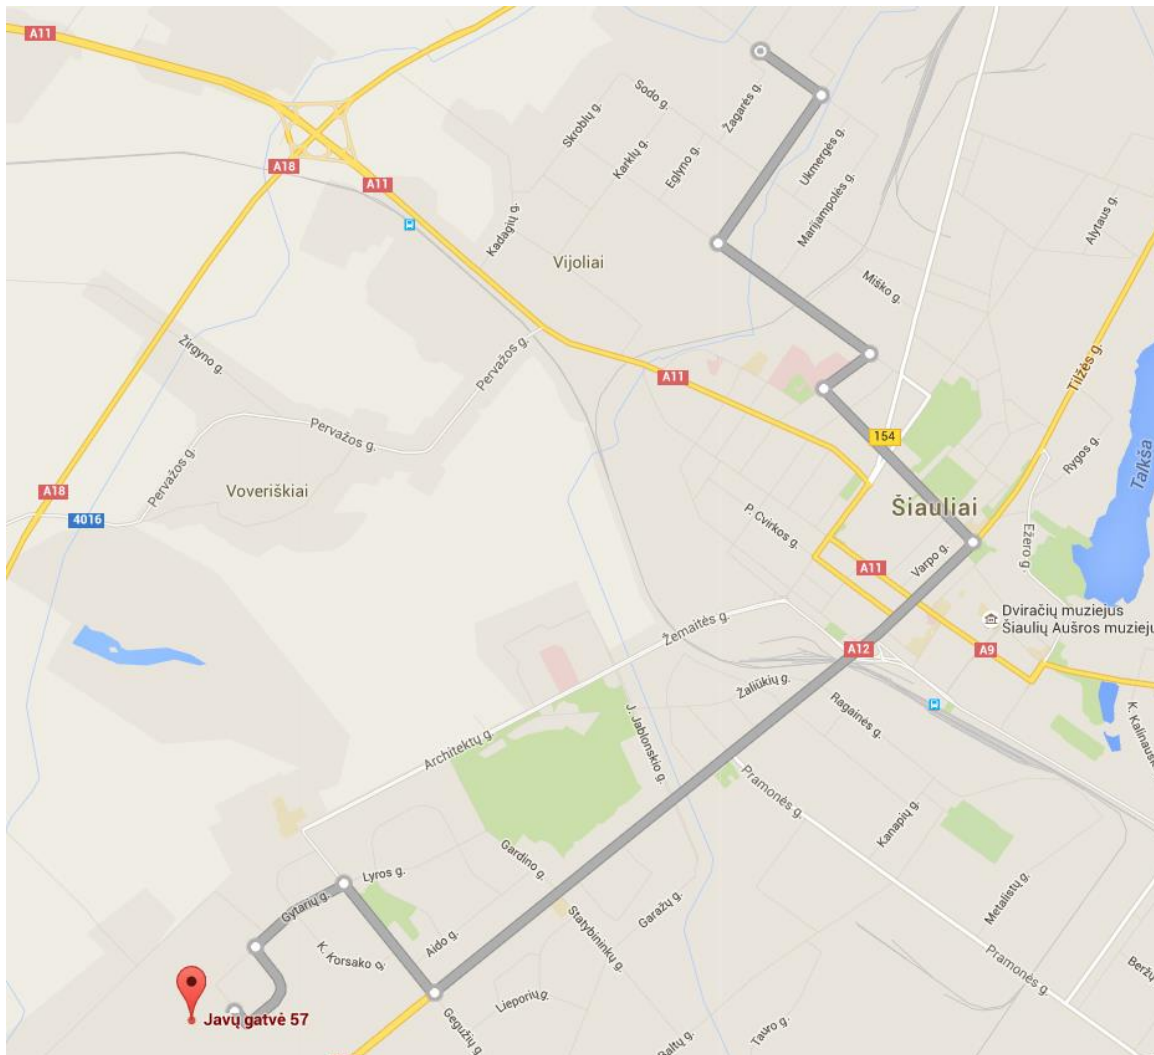

Maršrutas Nr. 6 Dainų žiedas - Autobusų stotis - Dainų žiedas

Maršrutas Nr. 8 Gegužių žiedas – Muitinė

Maršrutas Nr. 9 Gytarių žiedas - Pramoninis parkas - Zoknių žiedas

Maršrutas Nr. 10 Gytarių žiedas - Šiaulių malūnas

Maršrutas Nr. 11 Gytarių žiedas - "Pumpuro" st

Maršrutas Nr. 12 Dainų žiedas - Kuršėnkelio žiedas

Maršrutas Nr. 13 Dainų žiedas - Pakruojo žiedas (ryte, Architektų g.)

Maršrutas Nr. 13 Dainų žiedas - Pakruojo žiedas

Maršrutas Nr. 14 Medelyno žiedas - Gytarių žiedas

Maršrutas Nr. 15 Šiaulių oro uosto žiedas – Autobusų stotis

Maršrutas Nr. 16 Gytarių žiedas - Liejyklos g.

Maršrutas Nr. 17 Gegužių žiedas - Ginkūnų kapinių žiedas

Maršrutas Nr. 18 Gegužių žiedas - Savanorių žiedas

Maršrutas Nr. 19 Gytarių žiedas - "Pumpuro" st.

Maršrutas Nr. 20 Kuršėnkelio žiedas - Muitinė - Kuršėnkelio žiedas

Maršrutas Nr. 21 Gytarių žiedas - Ginkūnų žiedas