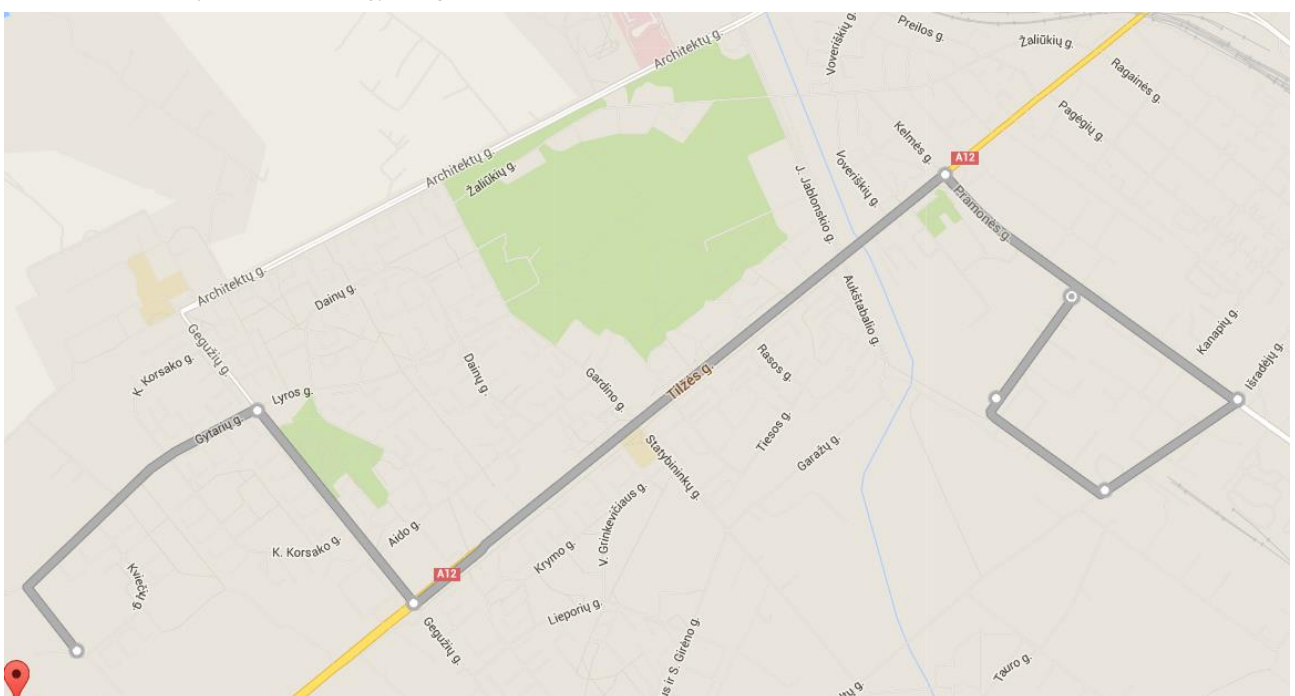

Maršrutas Nr. 6 Dainų žiedas - Autobusų stotis - Dainų žiedas

Maršrutas Nr. 8 Gegužių žiedas – Muitinė

Maršrutas Nr. 9 Gytarių žiedas - Pramoninis parkas - Zoknių žiedas

Maršrutas Nr. 10 Gytarių žiedas - Šiaulių malūnas

Maršrutas Nr. 11 Gytarių žiedas - "Pumpuro" st

Maršrutas Nr. 12 Dainų žiedas - Kuršėnkelio žiedas

Maršrutas Nr. 13 Dainų žiedas - Pakruojo žiedas (ryte, Architektų g.)

Maršrutas Nr. 13 Dainų žiedas - Pakruojo žiedas

Maršrutas Nr. 14 Medelyno žiedas - Gytarių žiedas

Maršrutas Nr. 15 Šiaulių oro uosto žiedas – Autobusų stotis

Maršrutas Nr. 16 Gytarių žiedas - Liejyklos g.

Maršrutas Nr. 17 Gegužių žiedas - Ginkūnų kapinių žiedas

Maršrutas Nr. 18 Gegužių žiedas - Savanorių žiedas

Maršrutas Nr. 19 Gytarių žiedas - "Pumpuro" st.

Maršrutas Nr. 20 Kuršėnkelio žiedas - Muitinė - Kuršėnkelio žiedas

Maršrutas Nr. 21 Gytarių žiedas - Ginkūnų žiedas