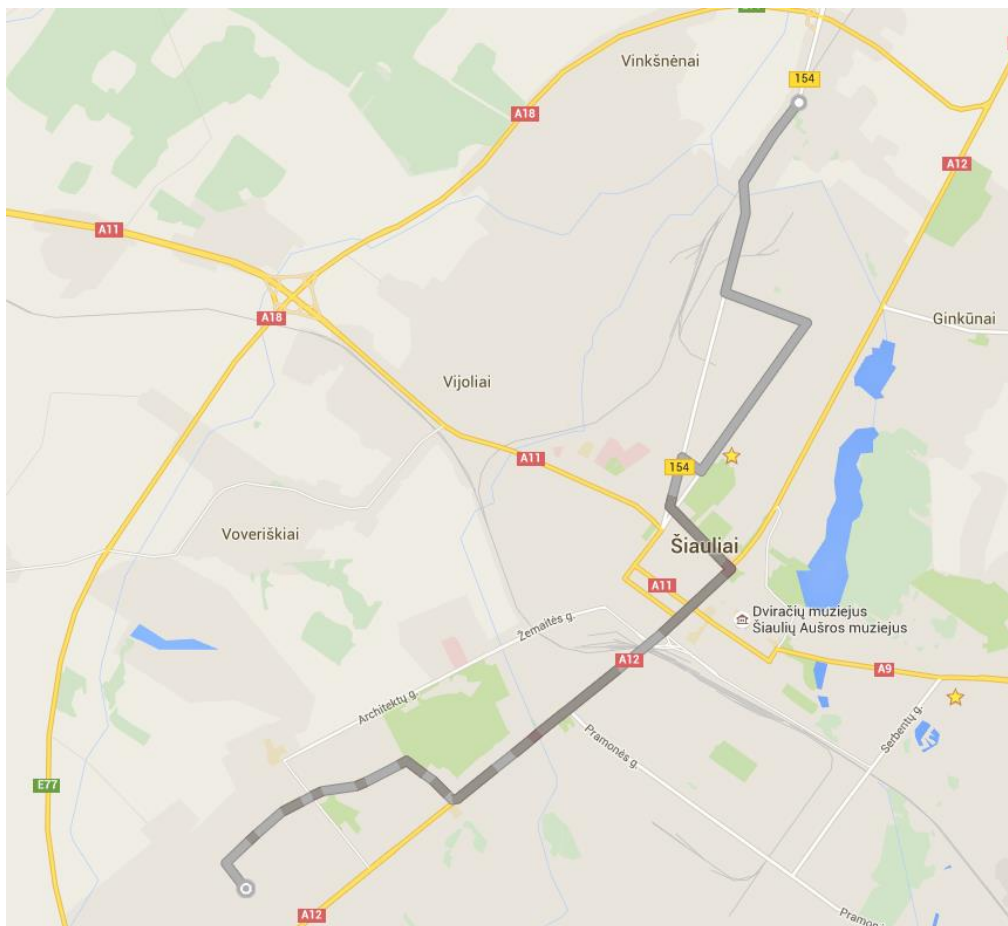

Maršrutas Nr. 22 Gytarių žiedas - Ligoninės st.

Maršrutas Nr. 23 Gegužių žiedas - Savanorių žiedas

Maršrutas Nr. 23 Gegužių žiedas - Savanorių žiedas

Maršrutas Nr. 24 Gegužių žiedas - Centras - Gegužių žiedas

Maršrutas Nr. 25 "Pumpuro" st. - Ligoninės st. - "Pumpuro" st.

Maršrutas Nr. 25 "Pumpuro" st. - Ligoninės st. - "Pumpuro" st.

Maršrutas Nr. 29 Gytarių žiedas – Sutkūnai

Maršrutas Nr. P1 Zoknių žiedas - Oro uosto žiedas

Maršrutas Nr. P2 "Rasa" st. – Suteūnai

Maršrutas Nr. P3 Lieporiai - Gegužių kaimas

Maršrutas Nr. P4 Rėkyva – Einoraičiai

Maršrutas Nr. P4 Rėkyva – Pakapė

Maršrutas Nr. P4 Rėkyva - Einoraičiai iki Sodų st.

Maršrutas Nr. P5 Kuršėnkėlio žiedas - Skroblų st.

Maršrutas Nr. P6 Kuršėnkėlio žiedas - Medėlyno žiedas

Maršrutas Nr. P7 Skroblų st. - Ligoninės st.

Maršrutas Nr. P8 Vinkšnėnų g. - Ligoninės st.