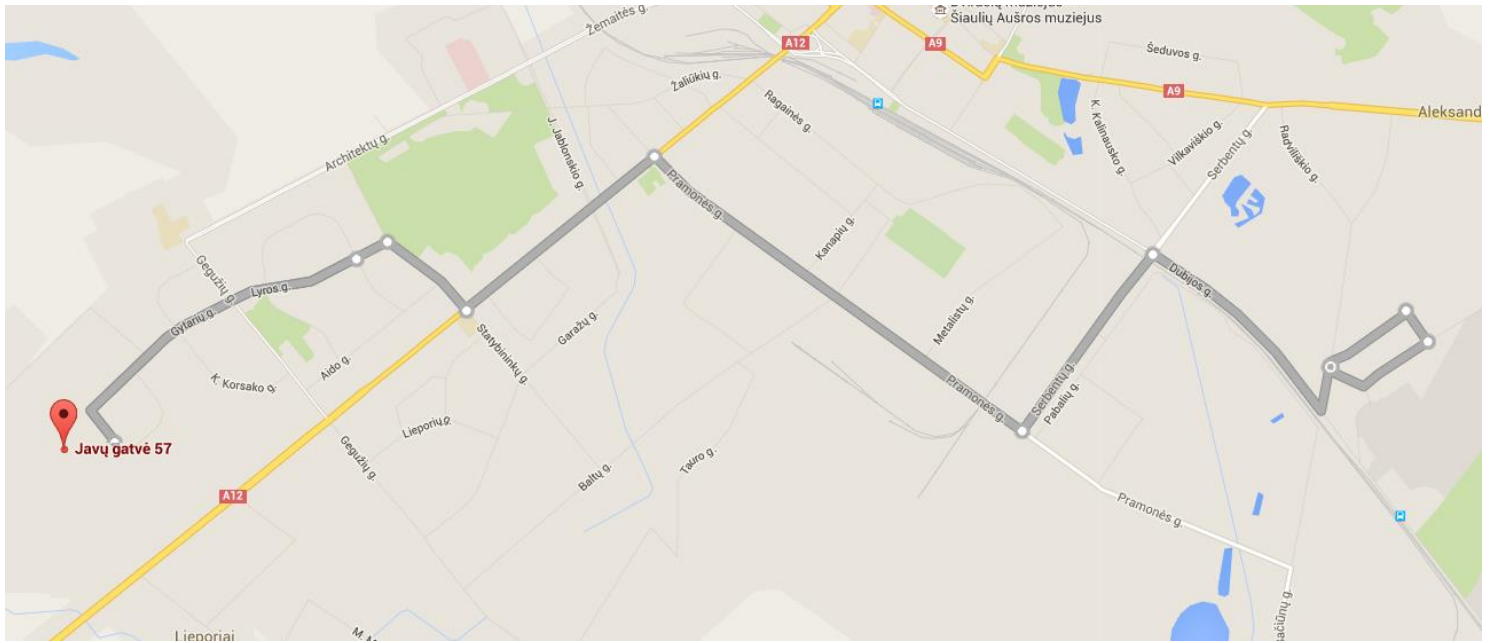

Maršrutas Nr. 1 Zoknių žiedas - Savanorių žiedas

Maršrutas Nr. 1' Zoknių žiedas - Pramoninis parkas - Savanorių žiedas

Maršrutas Nr. 2 Gytarių žiedas - "Sodros" st. - Gytarių žiedas

Maršrutas Nr. 3 Gegužių žiedas - Kursėnkelio žiedas

Maršrutas Nr. 4 Medelyno žiedas - Rėkyvos žiedas

Maršrutas Nr. 4A Medelyno žiedas - Šiaulių malūnas

Maršrutas Nr. 5 Pakruojo žiedas – Muitinė

Maršrutas Nr. 5A Ginkūnų kapinių žiedas – Muitinė

Maršrutas Nr. 5A Ginkūnų kapinių žiedas - Muitinė

Maršrutas Nr. 6 Dainų žiedas - Autobusų stotis - Dainų žiedas

Maršrutas Nr. 8 Gegužių žiedas – Muitinė

Maršrutas Nr. 9 Gytarių žiedas - Pramoninis parkas - Zoknių žiedas

Maršrutas Nr. 10 Gytarių žiedas - Šiaulių malūnas

Maršrutas Nr. 11 Gytarių žiedas - "Pumpuro" st

Maršrutas Nr. 12 Dainų žiedas - Kuršėnkelio žiedas

Maršrutas Nr. 13 Dainų žiedas - Pakruojo žiedas (ryte, Architektų g.)

Maršrutas Nr. 13 Dainų žiedas - Pakruojo žiedas