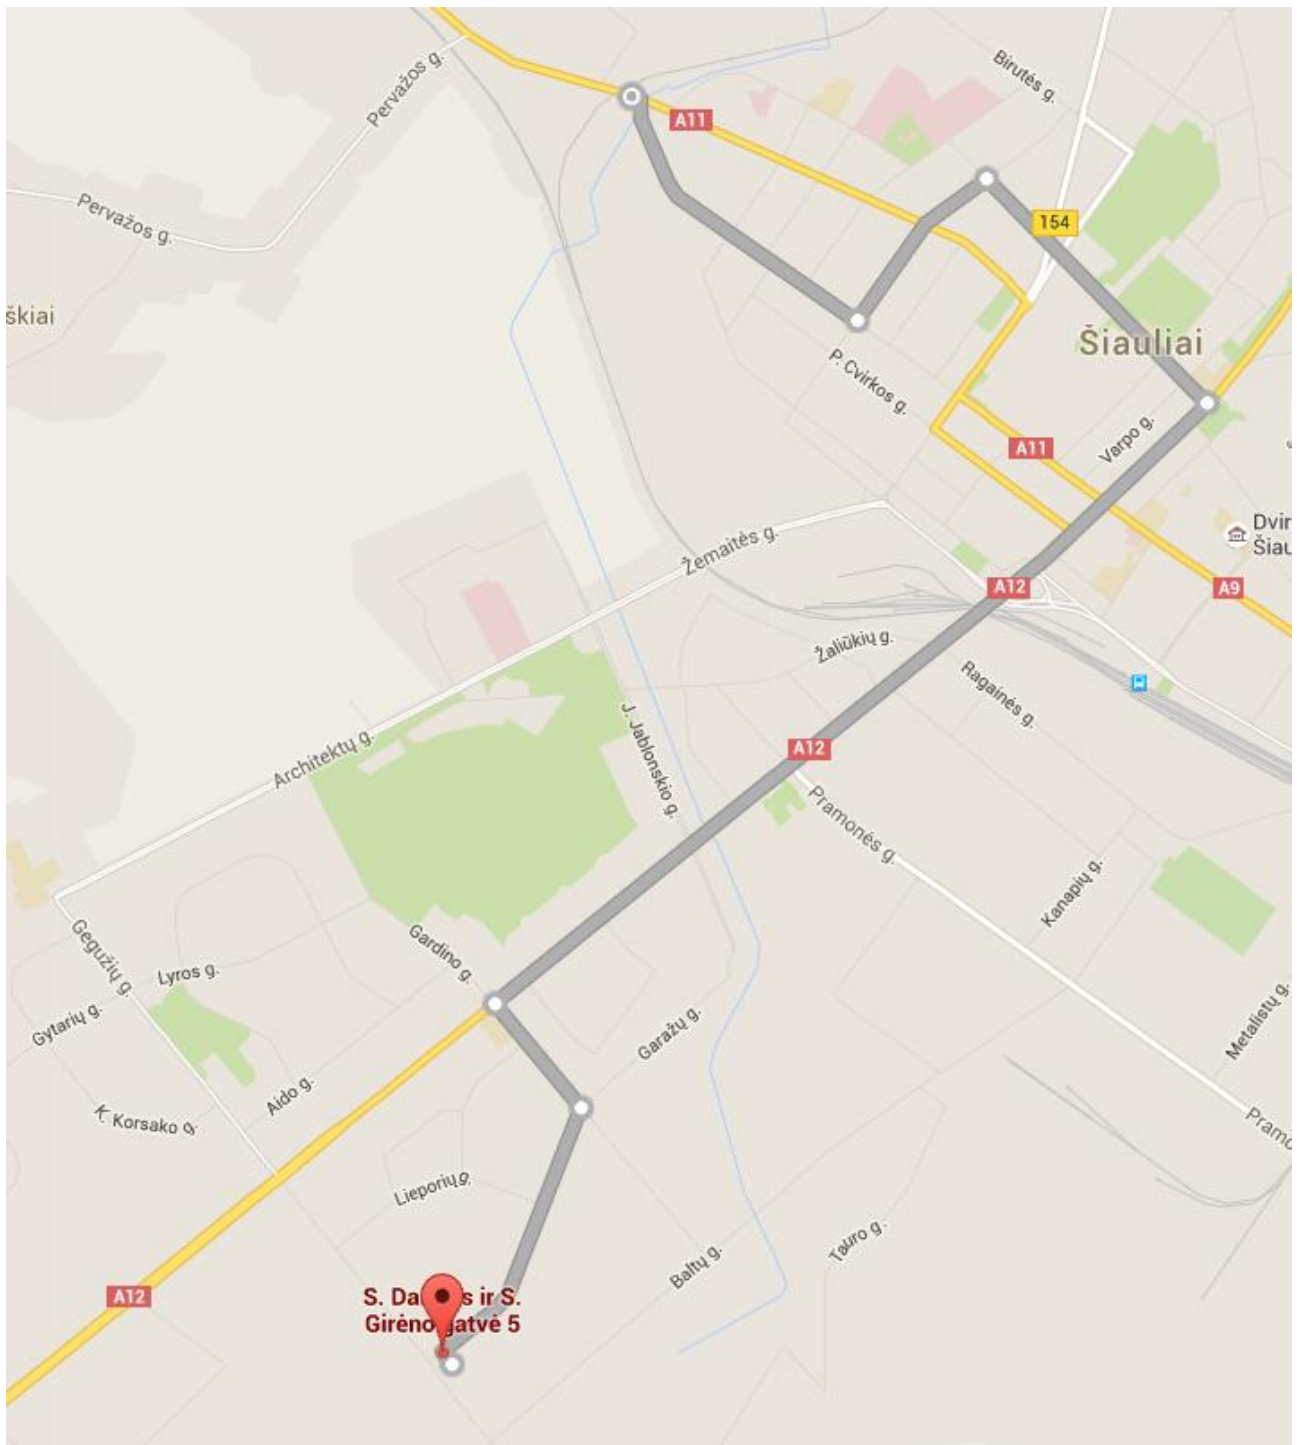

Maršrutas Nr. 1 Zoknių žiedas - Savanorių žiedas

Maršrutas Nr. 1' Zoknių žiedas - Pramoninis parkas - Savanorių žiedas

Maršrutas Nr. 2 Gytarių žiedas - "Sodros" st. - Gytarių žiedas

Maršrutas Nr. 3 Gegužių žiedas - Kursėnkelio žiedas

Maršrutas Nr. 4 Medelyno žiedas - Rėkyvos žiedas

Maršrutas Nr. 4A Medelyno žiedas - Šiaulių malūnas

Maršrutas Nr. 5 Pakruojo žiedas – Muitinė

Maršrutas Nr. 5A Ginkūnų kapinių žiedas – Muitinė

Maršrutas Nr. 5A Ginkūnų kapinių žiedas - Muitinė

Maršrutas Nr. 6 Dainų žiedas - Autobusų stotis - Dainų žiedas

Maršrutas Nr. 8 Gegužių žiedas – Muitinė

Maršrutas Nr. 9 Gytarių žiedas - Pramoninis parkas - Zoknių žiedas

Maršrutas Nr. 10 Gytarių žiedas - Šiaulių malūnas

Maršrutas Nr. P5 Kuršėnkėlio žiedas - Skroblų st.

Maršrutas Nr. P6 Kuršėnkėlio žiedas - Medėlyno žiedas

Maršrutas Nr. P7 Skroblų st. - Ligoninės st.

Maršrutas Nr. P8 Vinkšnėnų g. - Ligoninės st.