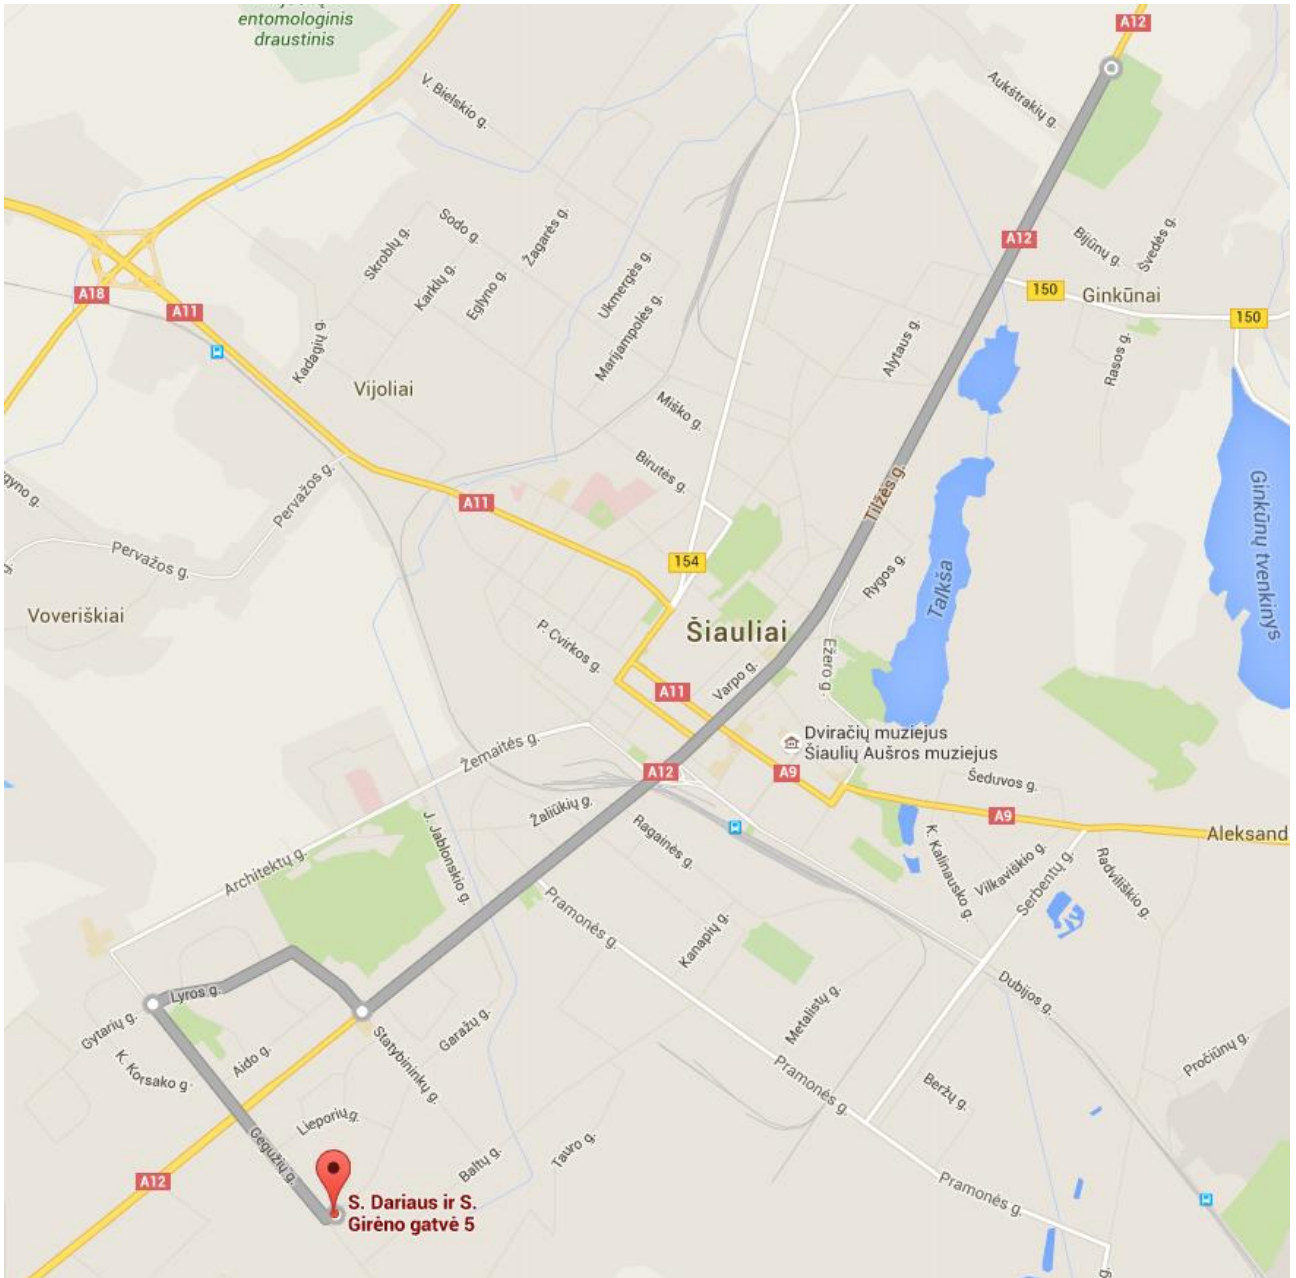

Maršrutas Nr. 11 Gytarių žiedas - "Pumpuro" st

Maršrutas Nr. 12 Dainų žiedas - Kuršėnkelio žiedas

Maršrutas Nr. 13 Dainų žiedas - Pakruojo žiedas (ryte, Architektų g.)

Maršrutas Nr. 13 Dainų žiedas - Pakruojo žiedas

Maršrutas Nr. 14 Medelyno žiedas - Gytarių žiedas

Maršrutas Nr. 15 Šiaulių oro uosto žiedas – Autobusų stotis

Maršrutas Nr. 16 Gytarių žiedas - Liejyklos g.

Maršrutas Nr. 17 Gegužių žiedas - Ginkūnų kapinių žiedas

Maršrutas Nr. 18 Gegužių žiedas - Savanorių žiedas

Maršrutas Nr. 19 Gytarių žiedas - "Pumpuro" st.

Maršrutas Nr. 20 Kuršėnkelio žiedas - Muitinė - Kuršėnkelio žiedas

Maršrutas Nr. 21 Gytarių žiedas - Ginkūnų žiedas

Maršrutas Nr. 22 Gytarių žiedas - Ligoninės st.

Maršrutas Nr. 23 Gegužių žiedas - Savanorių žiedas

Maršrutas Nr. 23 Gegužių žiedas - Savanorių žiedas

Maršrutas Nr. 24 Gegužių žiedas - Centras - Gegužių žiedas