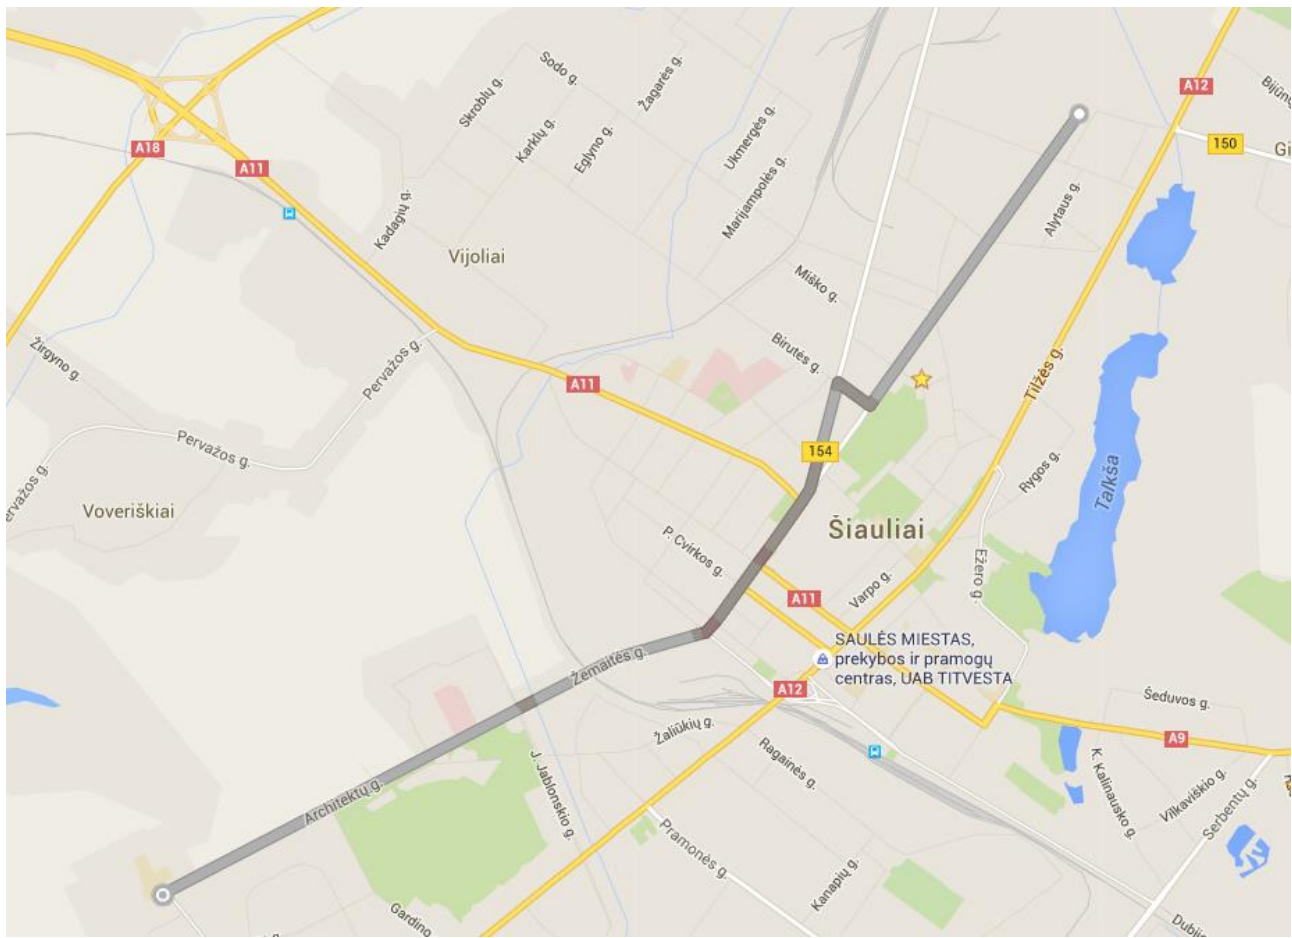

Maršrutas Nr. 1 Zoknių žiedas - Savanorių žiedas

Maršrutas Nr. 1' Zoknių žiedas - Pramoninis parkas - Savanorių žiedas

Maršrutas Nr. 2 Gytarių žiedas - "Sodros" st. - Gytarių žiedas

Maršrutas Nr. 3 Gegužių žiedas - Kursėnkelio žiedas

Maršrutas Nr. 4 Medelyno žiedas - Rėkyvos žiedas

Maršrutas Nr. 4A Medelyno žiedas - Šiaulių malūnas

Maršrutas Nr. 5 Pakruojo žiedas – Muitinė

Maršrutas Nr. 5A Ginkūnų kapinių žiedas – Muitinė

Maršrutas Nr. 5A Ginkūnų kapinių žiedas - Muitinė

Maršrutas Nr. 6 Dainų žiedas - Autobusų stotis - Dainų žiedas

Maršrutas Nr. 8 Gegužių žiedas – Muitinė

Maršrutas Nr. 9 Gytarių žiedas - Pramoninis parkas - Zoknių žiedas

Maršrutas Nr. 10 Gytarių žiedas - Šiaulių malūnas

Maršrutas Nr. 11 Gytarių žiedas - "Pumpuro" st

Maršrutas Nr. 12 Dainų žiedas - Kuršėnkelio žiedas

Maršrutas Nr. 13 Dainų žiedas - Pakruojo žiedas (ryte, Architektų g.)

Maršrutas Nr. 13 Dainų žiedas - Pakruojo žiedas