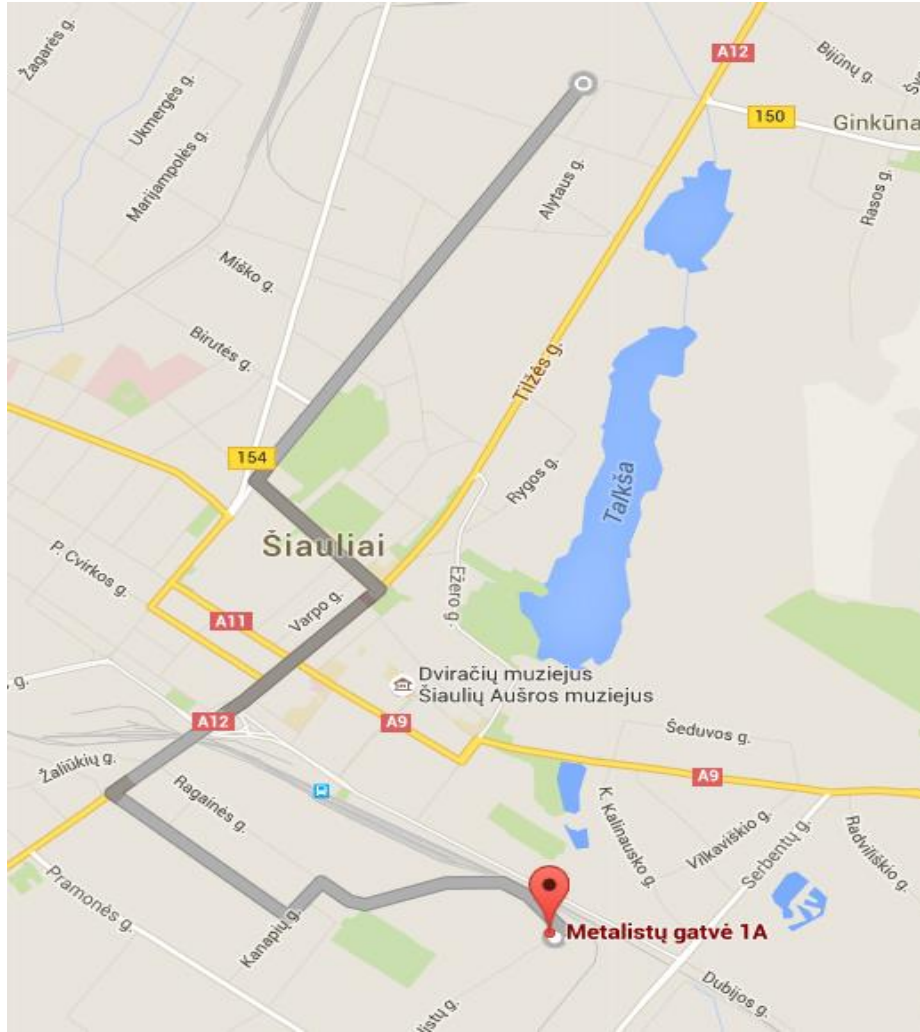

Maršrutas Nr. 1 Zoknių žiedas - Savanorių žiedas

Maršrutas Nr. 1' Zoknių žiedas - Pramoninis parkas - Savanorių žiedas

Maršrutas Nr. 2 Gytarių žiedas - "Sodros" st. - Gytarių žiedas

Maršrutas Nr. 3 Gegužių žiedas - Kursėnkelio žiedas

Maršrutas Nr. 4 Medelyno žiedas - Rėkyvos žiedas

Maršrutas Nr. 4A Medelyno žiedas - Šiaulių malūnas

Maršrutas Nr. 5 Pakruojo žiedas – Muitinė

Maršrutas Nr. 5A Ginkūnų kapinių žiedas – Muitinė

Maršrutas Nr. 5A Ginkūnų kapinių žiedas - Muitinė

Maršrutas Nr. 6 Dainų žiedas - Autobusų stotis - Dainų žiedas

Maršrutas Nr. 8 Gegužių žiedas – Muitinė

Maršrutas Nr. 9 Gytarių žiedas - Pramoninis parkas - Zoknių žiedas

Maršrutas Nr. 10 Gytarių žiedas - Šiaulių malūnas

Maršrutas Nr. 11 Gytarių žiedas - "Pumpuro" st

Maršrutas Nr. 12 Dainų žiedas - Kuršėnkelio žiedas

Maršrutas Nr. 13 Dainų žiedas - Pakruojo žiedas (ryte, Architektų g.)

Maršrutas Nr. 13 Dainų žiedas - Pakruojo žiedas