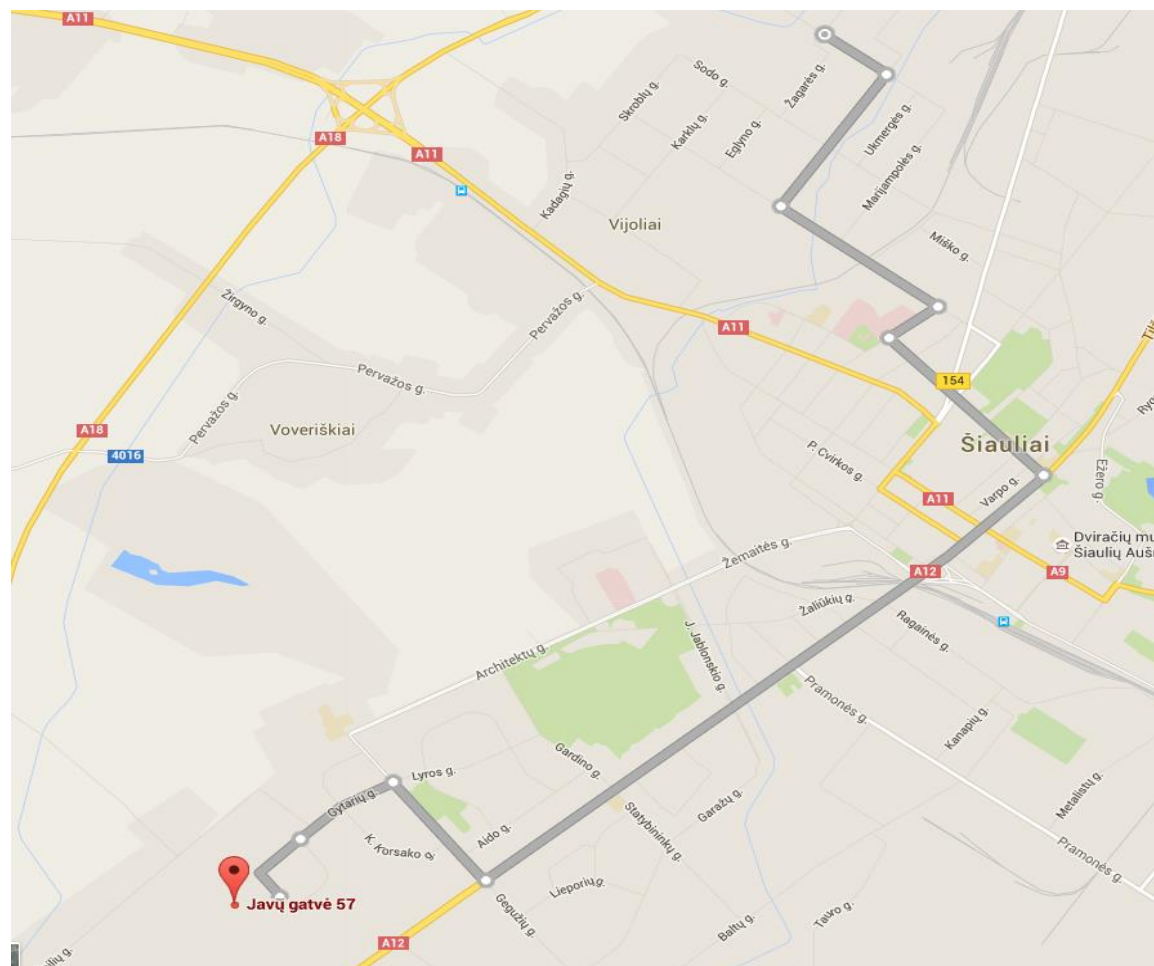

Maršrutas Nr. 6 Dainų žiedas - Autobusų stotis - Dainų žiedas

Maršrutas Nr. 8 Gegužių žiedas – Muitinė

Maršrutas Nr. 9 Gytarių žiedas - Pramoninis parkas - Zoknių žiedas

Maršrutas Nr. 10 Gytarių žiedas - Šiaulių malūnas

Maršrutas Nr. 11 Gytarių žiedas - "Pumpuro" st

Maršrutas Nr. 12 Dainų žiedas - Kuršėnkelio žiedas

Maršrutas Nr. 13 Dainų žiedas - Pakruojo žiedas (ryte, Architektų g.)

Maršrutas Nr. 13 Dainų žiedas - Pakruojo žiedas

Maršrutas Nr. 14 Medelyno žiedas - Gytarių žiedas

Maršrutas Nr. 15 Šiaulių oro uosto žiedas – Autobusų stotis

Maršrutas Nr. 16 Gytarių žiedas - Liejyklos g.

Maršrutas Nr. 17 Gegužių žiedas - Ginkūnų kapinių žiedas

Maršrutas Nr. 18 Gegužių žiedas - Savanorių žiedas

Maršrutas Nr. 19 Gytarių žiedas - "Pumpuro" st.

Maršrutas Nr. 20 Kuršėnkelio žiedas - Muitinė - Kuršėnkelio žiedas

Maršrutas Nr. 21 Gytarių žiedas - Ginkūnų žiedas