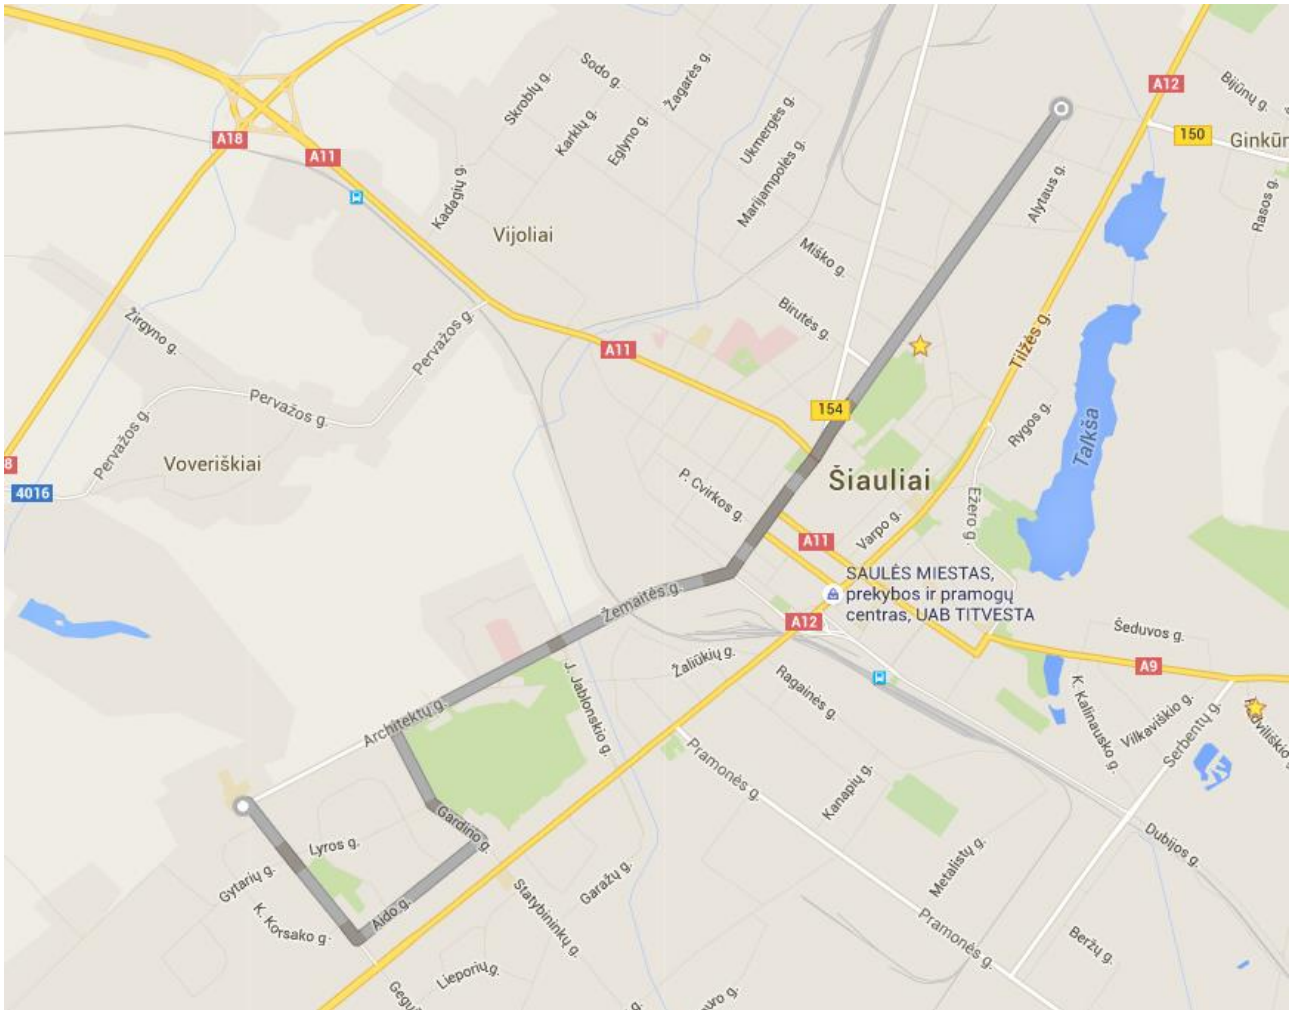

Maršrutas Nr. 4 Medelyno žiedas - Rėkyvos žiedas

Maršrutas Nr. 4A Medelyno žiedas - Šiaulių malūnas

Maršrutas Nr. 5 Pakruojo žiedas – Muitinė

Maršrutas Nr. 5A Ginkūnų kapinių žiedas – Muitinė

Maršrutas Nr. 5A Ginkūnų kapinių žiedas - Muitinė

Maršrutas Nr. 6 Dainų žiedas - Autobusų stotis - Dainų žiedas

Maršrutas Nr. 8 Gegužių žiedas – Muitinė

Maršrutas Nr. 9 Gytarių žiedas - Pramoninis parkas - Zoknių žiedas

Maršrutas Nr. 10 Gytarių žiedas - Šiaulių malūnas

Maršrutas Nr. 11 Gytarių žiedas - "Pumpuro" st

Maršrutas Nr. 12 Dainų žiedas - Kuršėnkelio žiedas

Maršrutas Nr. 13 Dainų žiedas - Pakruojo žiedas (ryte, Architektų g.)

Maršrutas Nr. 13 Dainų žiedas - Pakruojo žiedas

Maršrutas Nr. 14 Medelyno žiedas - Gytarių žiedas

Maršrutas Nr. 15 Šiaulių oro uosto žiedas – Autobusų stotis

Maršrutas Nr. 16 Gytarių žiedas - Liejyklos g.

Maršrutas Nr. 17 Gegužių žiedas - Ginkūnų kapinių žiedas