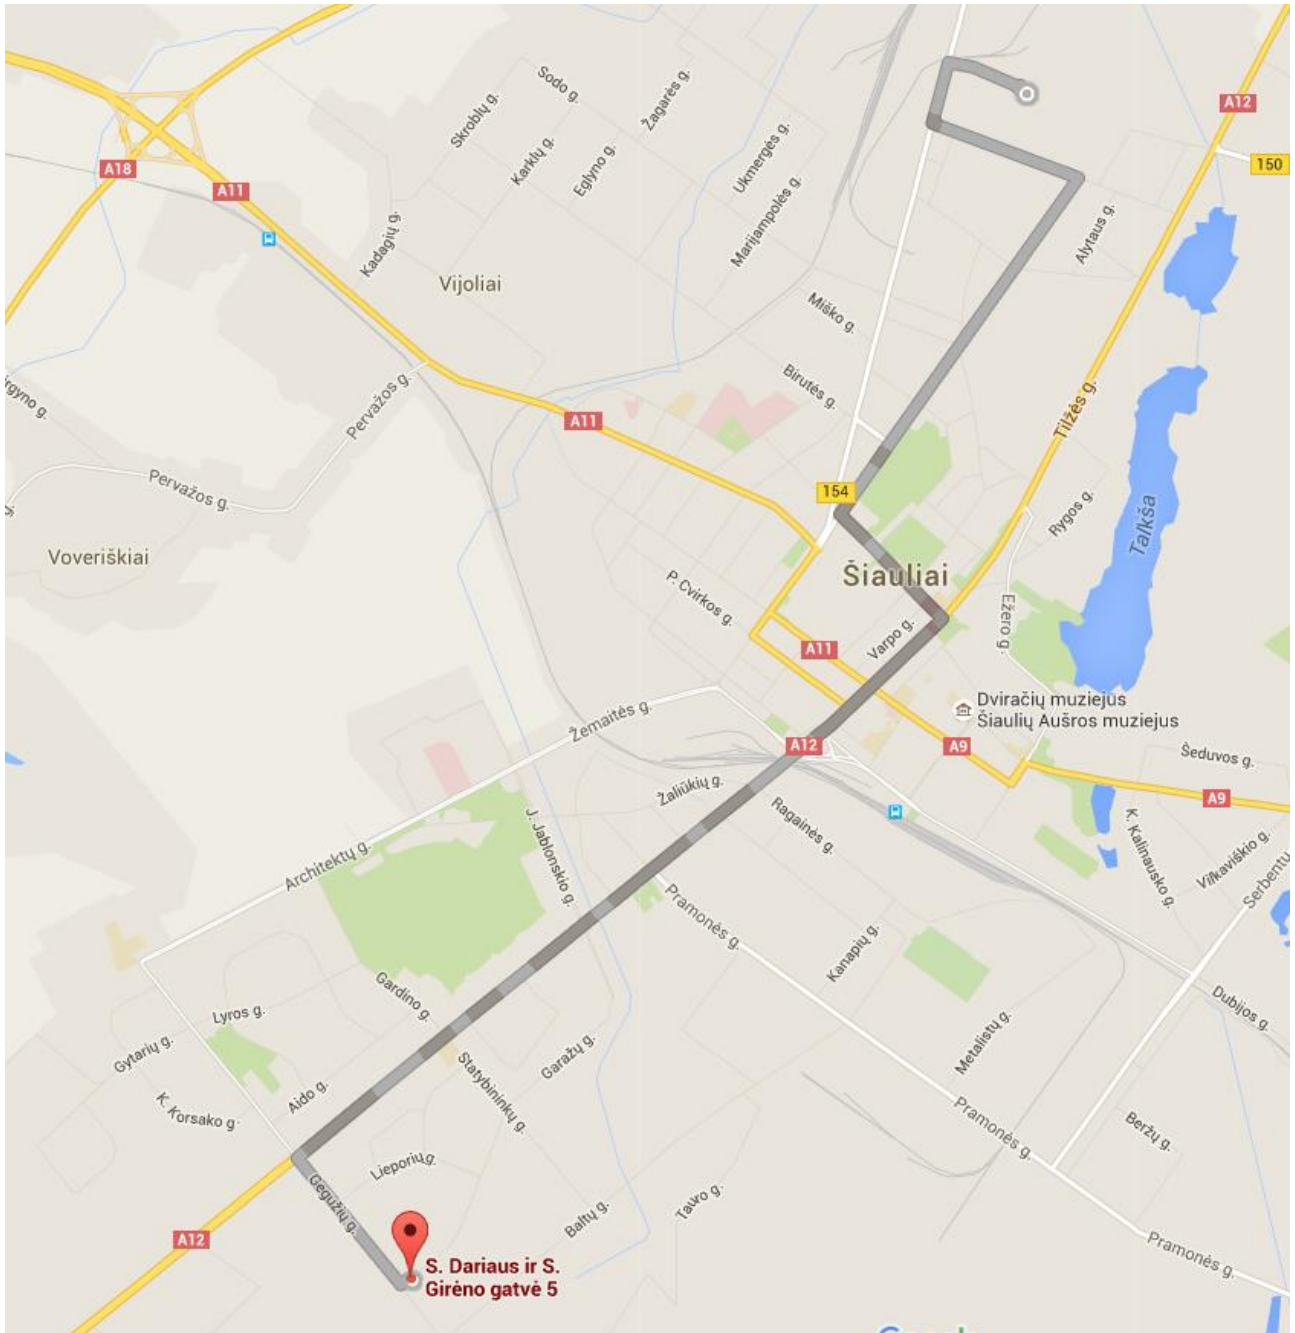

Maršrutas Nr. 11 Gytarių žiedas - "Pumpuro" st

Maršrutas Nr. 12 Dainų žiedas - Kuršėnkelio žiedas

Maršrutas Nr. 13 Dainų žiedas - Pakruojo žiedas (ryte, Architektų g.)

Maršrutas Nr. 13 Dainų žiedas - Pakruojo žiedas

Maršrutas Nr. 14 Medelyno žiedas - Gytarių žiedas

Maršrutas Nr. 15 Šiaulių oro uosto žiedas – Autobusų stotis

Maršrutas Nr. 16 Gytarių žiedas - Liejyklos g.

Maršrutas Nr. 17 Gegužių žiedas - Ginkūnų kapinių žiedas

Maršrutas Nr. 18 Gegužių žiedas - Savanorių žiedas

Maršrutas Nr. 19 Gytarių žiedas - "Pumpuro" st.

Maršrutas Nr. 20 Kuršėnkelio žiedas - Muitinė - Kuršėnkelio žiedas

Maršrutas Nr. 21 Gytarių žiedas - Ginkūnų žiedas

Maršrutas Nr. 22 Gytarių žiedas - Ligoninės st.

Maršrutas Nr. 23 Gegužių žiedas - Savanorių žiedas

Maršrutas Nr. 23 Gegužių žiedas - Savanorių žiedas

Maršrutas Nr. 24 Gegužių žiedas - Centras - Gegužių žiedas