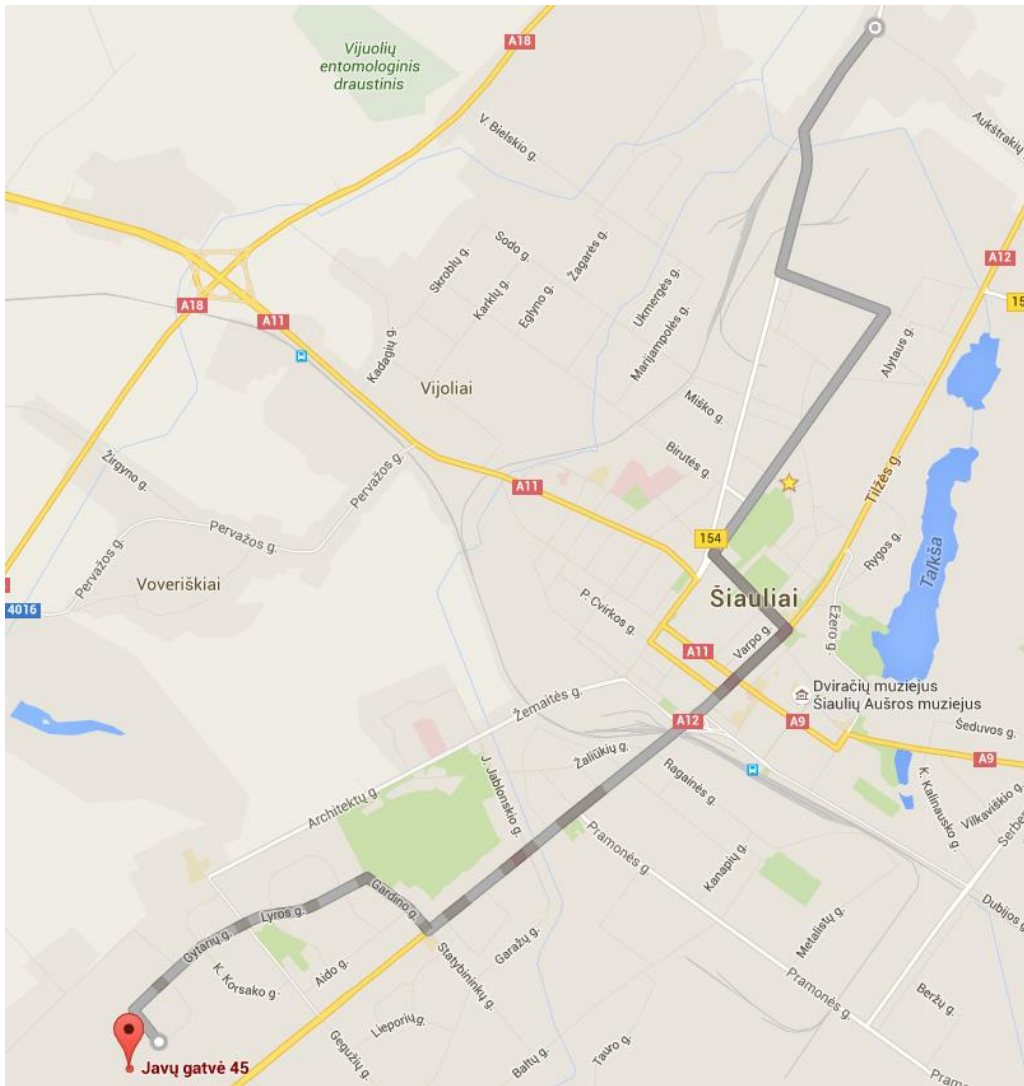

Maršrutas Nr. 22 Gytarių žiedas - Ligoninės st.

Maršrutas Nr. 23 Gegužių žiedas - Savanorių žiedas

Maršrutas Nr. 23 Gegužių žiedas - Savanorių žiedas

Maršrutas Nr. 24 Gegužių žiedas - Centras - Gegužių žiedas

Maršrutas Nr. 25 "Pumpuro" st. - Ligoninės st. - "Pumpuro" st.

Maršrutas Nr. 25 "Pumpuro" st. - Ligoninės st. - "Pumpuro" st.

Maršrutas Nr. 29 Gytarių žiedas – Sutkūnai

Maršrutas Nr. P1 Zoknių žiedas - Oro uosto žiedas

Maršrutas Nr. P2 "Rasa" st. – Suteūnai

Maršrutas Nr. P3 Lieporiai - Gegužių kaimas

Maršrutas Nr. P4 Rėkyva – Einoraičiai

Maršrutas Nr. P4 Rėkyva – Pakapė

Maršrutas Nr. P4 Rėkyva - Einoraičiai iki Sodų st.

Maršrutas Nr. P5 Kuršėnkėlio žiedas - Skroblų st.

Maršrutas Nr. P6 Kuršėnkėlio žiedas - Medėlyno žiedas

Maršrutas Nr. P7 Skroblų st. - Ligoninės st.

Maršrutas Nr. P8 Vinkšnėnų g. - Ligoninės st.