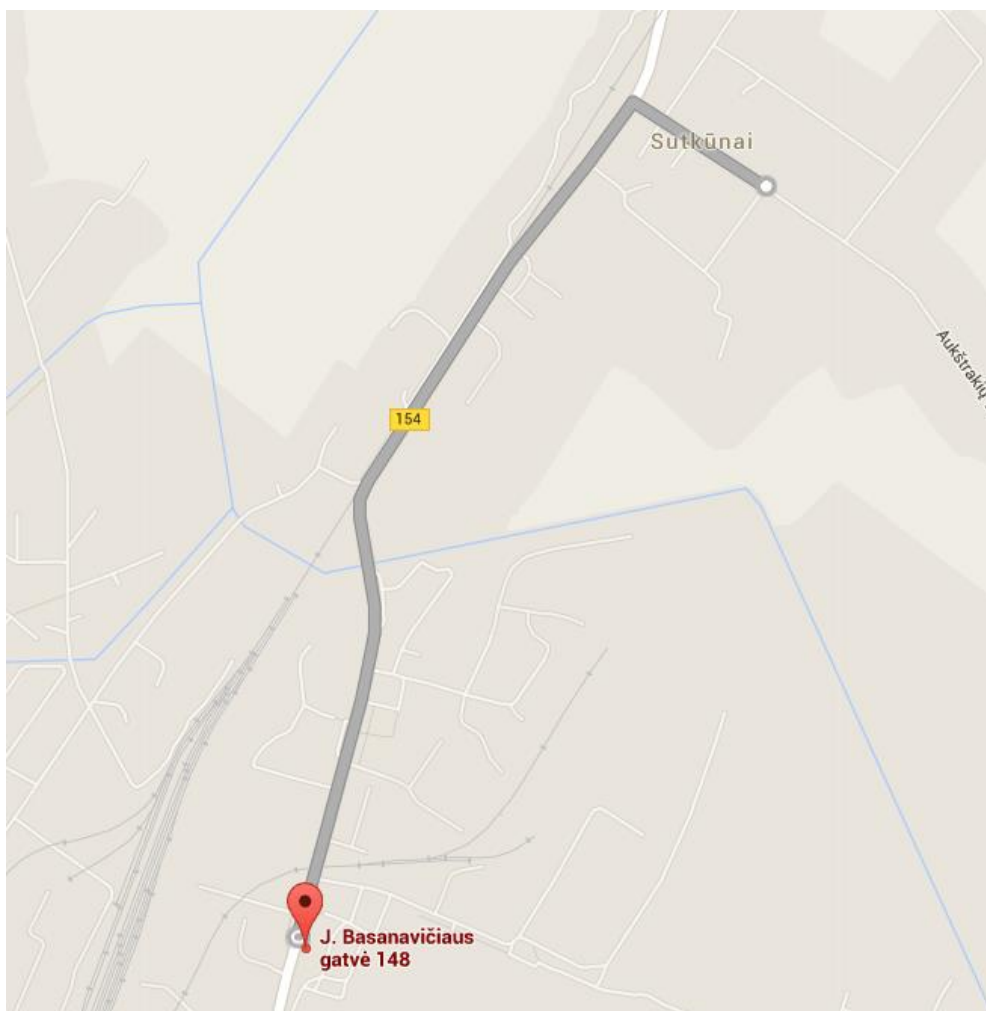

Maršrutas Nr. 22 Gytarių žiedas - Ligoninės st.

Maršrutas Nr. 23 Gegužių žiedas - Savanorių žiedas

Maršrutas Nr. 23 Gegužių žiedas - Savanorių žiedas

Maršrutas Nr. 24 Gegužių žiedas - Centras - Gegužių žiedas

Maršrutas Nr. 25 "Pumpuro" st. - Ligoninės st. - "Pumpuro" st.

Maršrutas Nr. 25 "Pumpuro" st. - Ligoninės st. - "Pumpuro" st.

Maršrutas Nr. 29 Gytarių žiedas – Sutkūnai

Maršrutas Nr. P1 Zoknių žiedas - Oro uosto žiedas

Maršrutas Nr. P2 "Rasa" st. – Suteūnai

Maršrutas Nr. P3 Lieporiai - Gegužių kaimas

Maršrutas Nr. P4 Rėkyva – Einoraičiai

Maršrutas Nr. P4 Rėkyva – Pakapė

Maršrutas Nr. P4 Rėkyva - Einoraičiai iki Sodų st.

Maršrutas Nr. P5 Kuršėnkėlio žiedas - Skroblų st.

Maršrutas Nr. P6 Kuršėnkėlio žiedas - Medėlyno žiedas

Maršrutas Nr. P7 Skroblų st. - Ligoninės st.

Maršrutas Nr. P8 Vinkšnėnų g. - Ligoninės st.