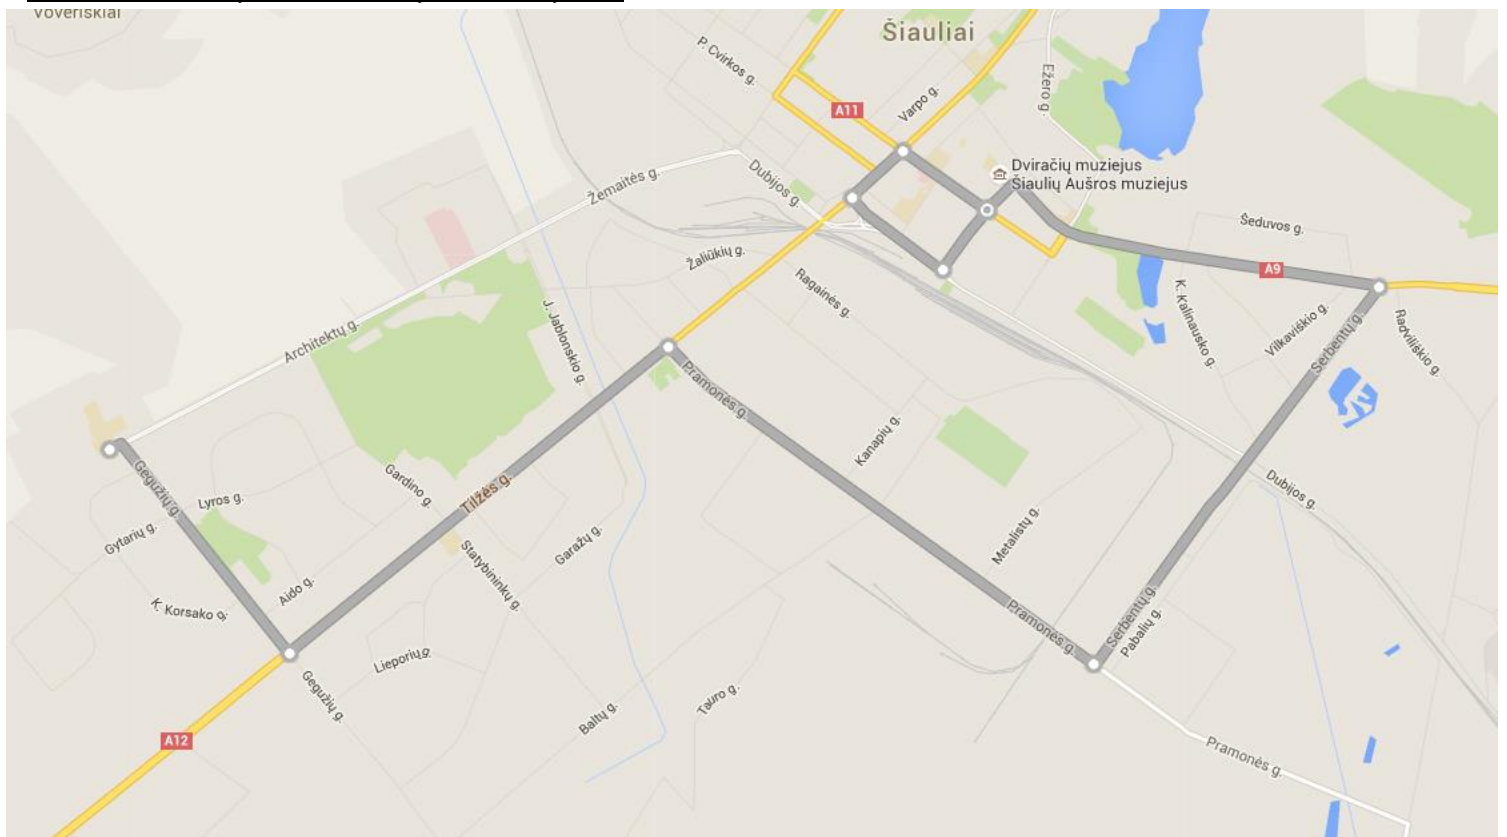

Maršrutas Nr. 1 Zoknių žiedas - Savanorių žiedas

Maršrutas Nr. 1' Zoknių žiedas - Pramoninis parkas - Savanorių žiedas

Maršrutas Nr. 2 Gytarių žiedas - "Sodros" st. - Gytarių žiedas

Maršrutas Nr. 3 Gegužių žiedas - Kursėnkelio žiedas

Maršrutas Nr. 4 Medelyno žiedas - Rėkyvos žiedas

Maršrutas Nr. 4A Medelyno žiedas - Šiaulių malūnas

Maršrutas Nr. 5 Pakruojo žiedas – Muitinė

Maršrutas Nr. 5A Ginkūnų kapinių žiedas – Muitinė

Maršrutas Nr. 5A Ginkūnų kapinių žiedas - Muitinė

Maršrutas Nr. 6 Dainų žiedas - Autobusų stotis - Dainų žiedas

Maršrutas Nr. 8 Gegužių žiedas – Muitinė

Maršrutas Nr. 9 Gytarių žiedas - Pramoninis parkas - Zoknių žiedas

Maršrutas Nr. 10 Gytarių žiedas - Šiaulių malūnas

Maršrutas Nr. 11 Gytarių žiedas - "Pumpuro" st

Maršrutas Nr. 12 Dainų žiedas - Kuršėnkelio žiedas

Maršrutas Nr. 13 Dainų žiedas - Pakruojo žiedas (ryte, Architektų g.)

Maršrutas Nr. 13 Dainų žiedas - Pakruojo žiedas