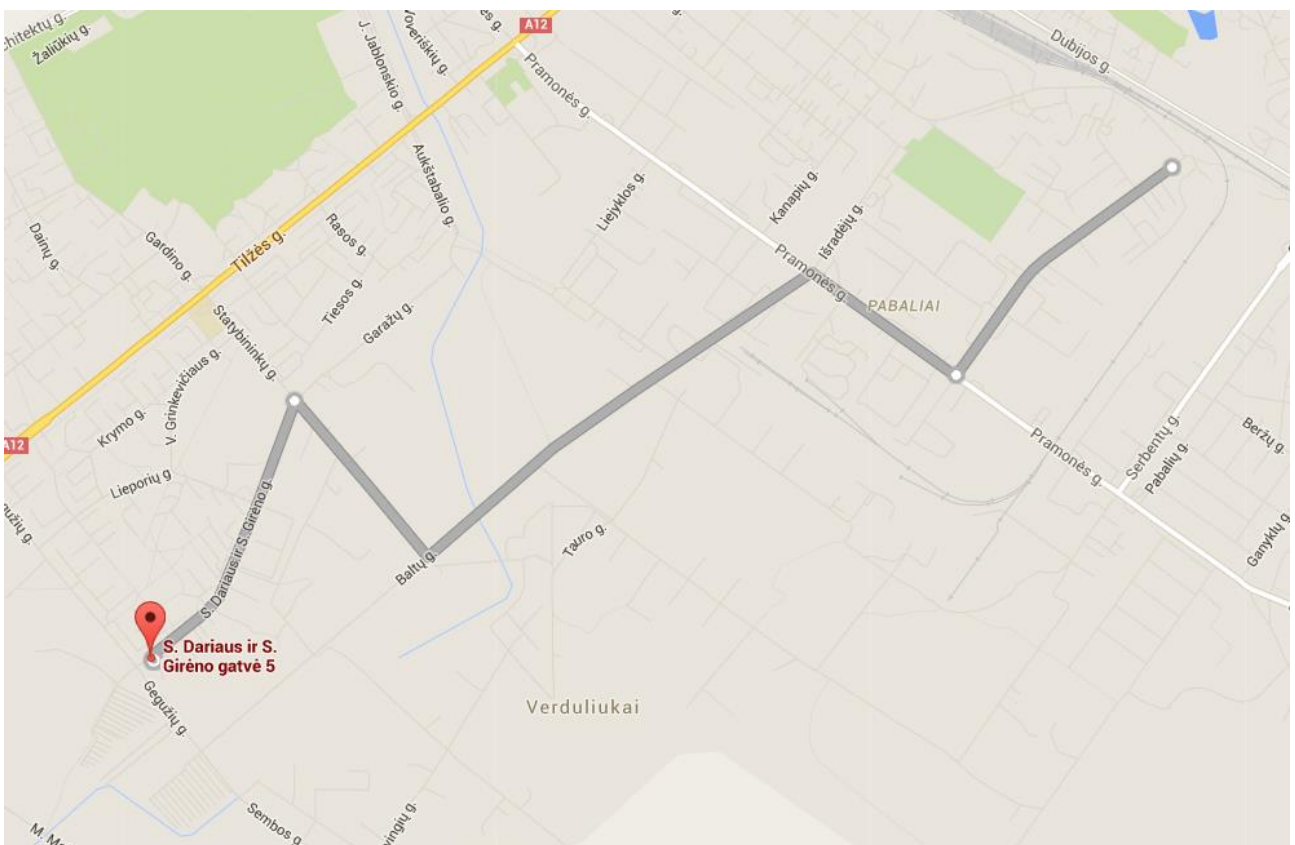

Maršrutas Nr. 1 Zoknių žiedas - Savanorių žiedas

Maršrutas Nr. 1' Zoknių žiedas - Pramoninis parkas - Savanorių žiedas

Maršrutas Nr. 2 Gytarių žiedas - "Sodros" st. - Gytarių žiedas

Maršrutas Nr. 3 Gegužių žiedas - Kursėnkelio žiedas

Maršrutas Nr. 4 Medelyno žiedas - Rėkyvos žiedas

Maršrutas Nr. 4A Medelyno žiedas - Šiaulių malūnas

Maršrutas Nr. 5 Pakruojo žiedas – Muitinė

Maršrutas Nr. 5A Ginkūnų kapinių žiedas – Muitinė

Maršrutas Nr. 5A Ginkūnų kapinių žiedas - Muitinė

Maršrutas Nr. 6 Dainų žiedas - Autobusų stotis - Dainų žiedas

Maršrutas Nr. 8 Gegužių žiedas – Muitinė

Maršrutas Nr. 9 Gytarių žiedas - Pramoninis parkas - Zoknių žiedas

Maršrutas Nr. 10 Gytarių žiedas - Šiaulių malūnas

Maršrutas Nr. 11 Gytarių žiedas - "Pumpuro" st

Maršrutas Nr. 12 Dainų žiedas - Kuršėnkelio žiedas

Maršrutas Nr. 13 Dainų žiedas - Pakruojo žiedas (ryte, Architektų g.)

Maršrutas Nr. 13 Dainų žiedas - Pakruojo žiedas