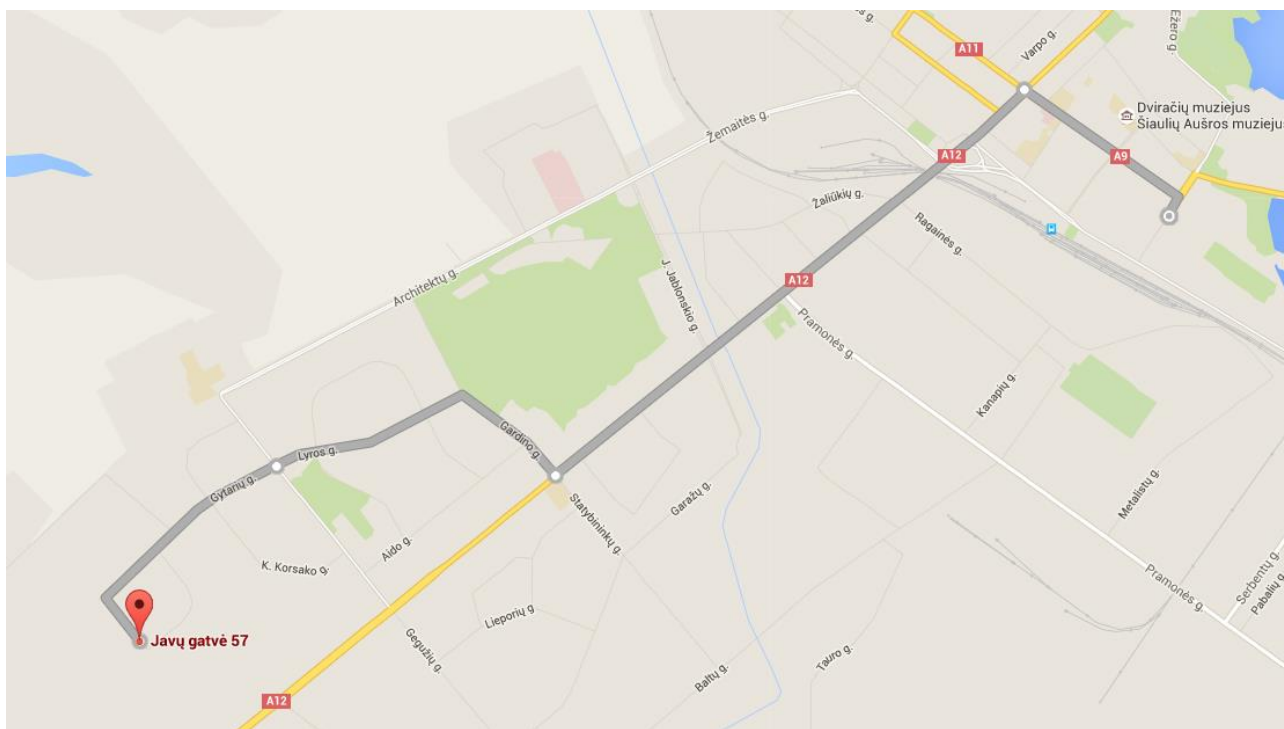

Maršrutas Nr. 1 Zoknių žiedas - Savanorių žiedas

Maršrutas Nr. 1' Zoknių žiedas - Pramoninis parkas - Savanorių žiedas

Maršrutas Nr. 2 Gytarių žiedas - "Sodros" st. - Gytarių žiedas

Maršrutas Nr. 3 Gegužių žiedas - Kursėnkelio žiedas

Maršrutas Nr. 4 Medelyno žiedas - Rėkyvos žiedas

Maršrutas Nr. 4A Medelyno žiedas - Šiaulių malūnas

Maršrutas Nr. 5 Pakruojo žiedas – Muitinė

Maršrutas Nr. 5A Ginkūnų kapinių žiedas – Muitinė

Maršrutas Nr. 5A Ginkūnų kapinių žiedas - Muitinė

Maršrutas Nr. 6 Dainų žiedas - Autobusų stotis - Dainų žiedas

Maršrutas Nr. 8 Gegužių žiedas – Muitinė

Maršrutas Nr. 9 Gytarių žiedas - Pramoninis parkas - Zoknių žiedas

Maršrutas Nr. 10 Gytarių žiedas - Šiaulių malūnas

Maršrutas Nr. P5 Kuršėnkėlio žiedas - Skroblų st.

Maršrutas Nr. P6 Kuršėnkėlio žiedas - Medėlyno žiedas

Maršrutas Nr. P7 Skroblų st. - Ligoninės st.

Maršrutas Nr. P8 Vinkšnėnų g. - Ligoninės st.