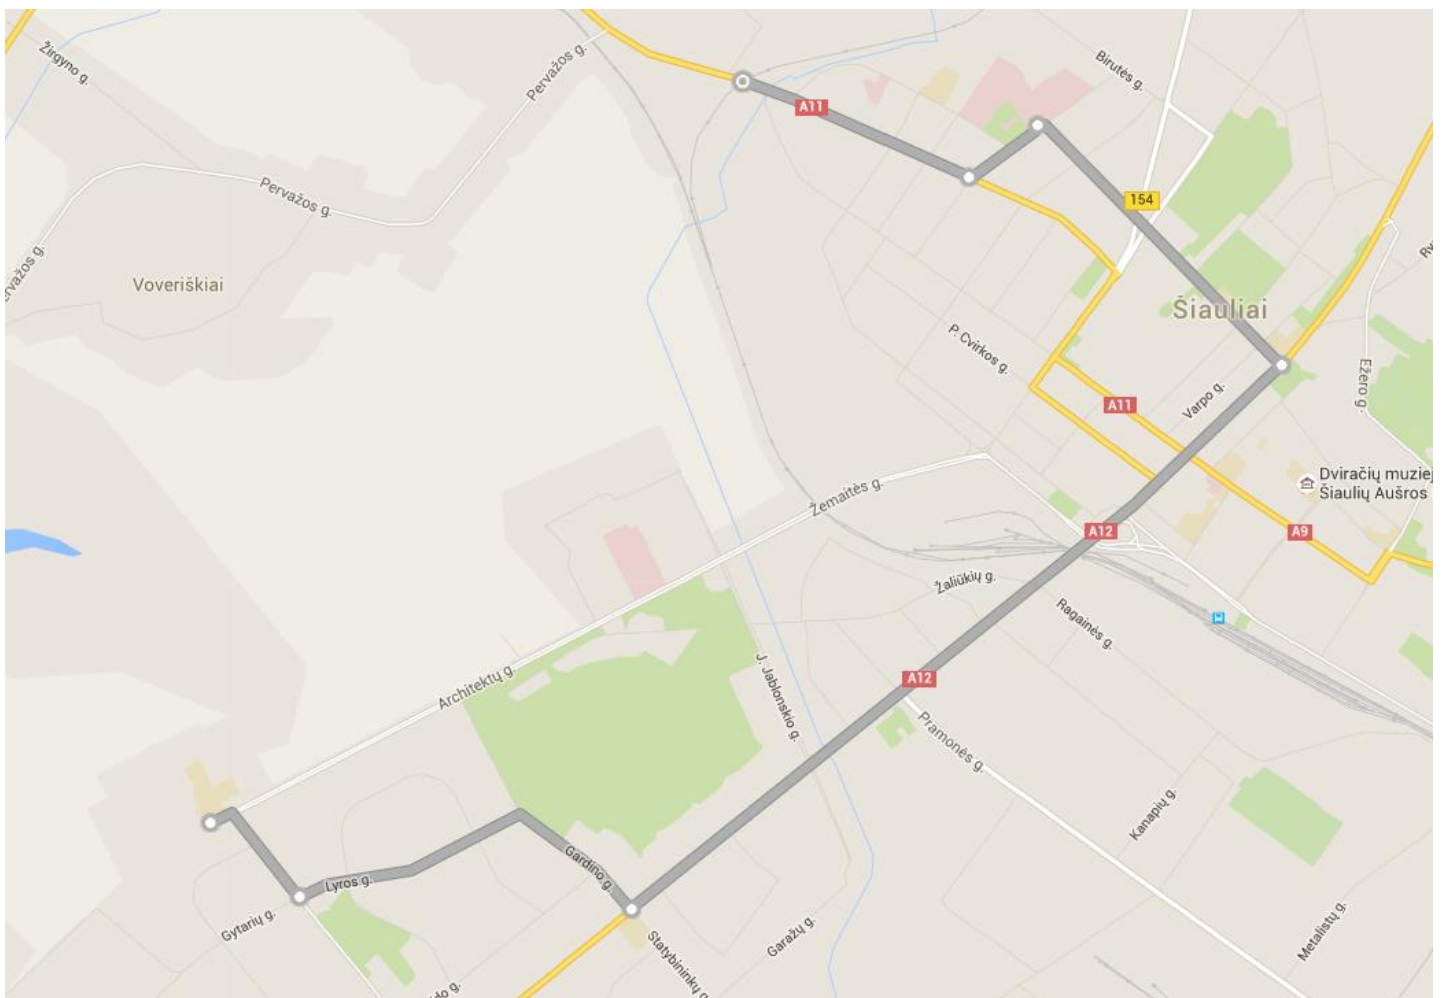

Maršrutas Nr. 1 Zoknių žiedas - Savanorių žiedas

Maršrutas Nr. 1' Zoknių žiedas - Pramoninis parkas - Savanorių žiedas

Maršrutas Nr. 2 Gytarių žiedas - "Sodros" st. - Gytarių žiedas

Maršrutas Nr. 3 Gegužių žiedas - Kursėnkelio žiedas

Maršrutas Nr. 4 Medelyno žiedas - Rėkyvos žiedas

Maršrutas Nr. 4A Medelyno žiedas - Šiaulių malūnas

Maršrutas Nr. 5 Pakruojo žiedas – Muitinė

Maršrutas Nr. 5A Ginkūnų kapinių žiedas – Muitinė

Maršrutas Nr. 5A Ginkūnų kapinių žiedas - Muitinė

Maršrutas Nr. 6 Dainų žiedas - Autobusų stotis - Dainų žiedas

Maršrutas Nr. 8 Gegužių žiedas – Muitinė

Maršrutas Nr. 9 Gytarių žiedas - Pramoninis parkas - Zoknių žiedas

Maršrutas Nr. 10 Gytarių žiedas - Šiaulių malūnas

Maršrutas Nr. 11 Gytarių žiedas - "Pumpuro" st

Maršrutas Nr. 12 Dainų žiedas - Kuršėnkelio žiedas

Maršrutas Nr. 13 Dainų žiedas - Pakruojo žiedas (ryte, Architektų g.)

Maršrutas Nr. 13 Dainų žiedas - Pakruojo žiedas