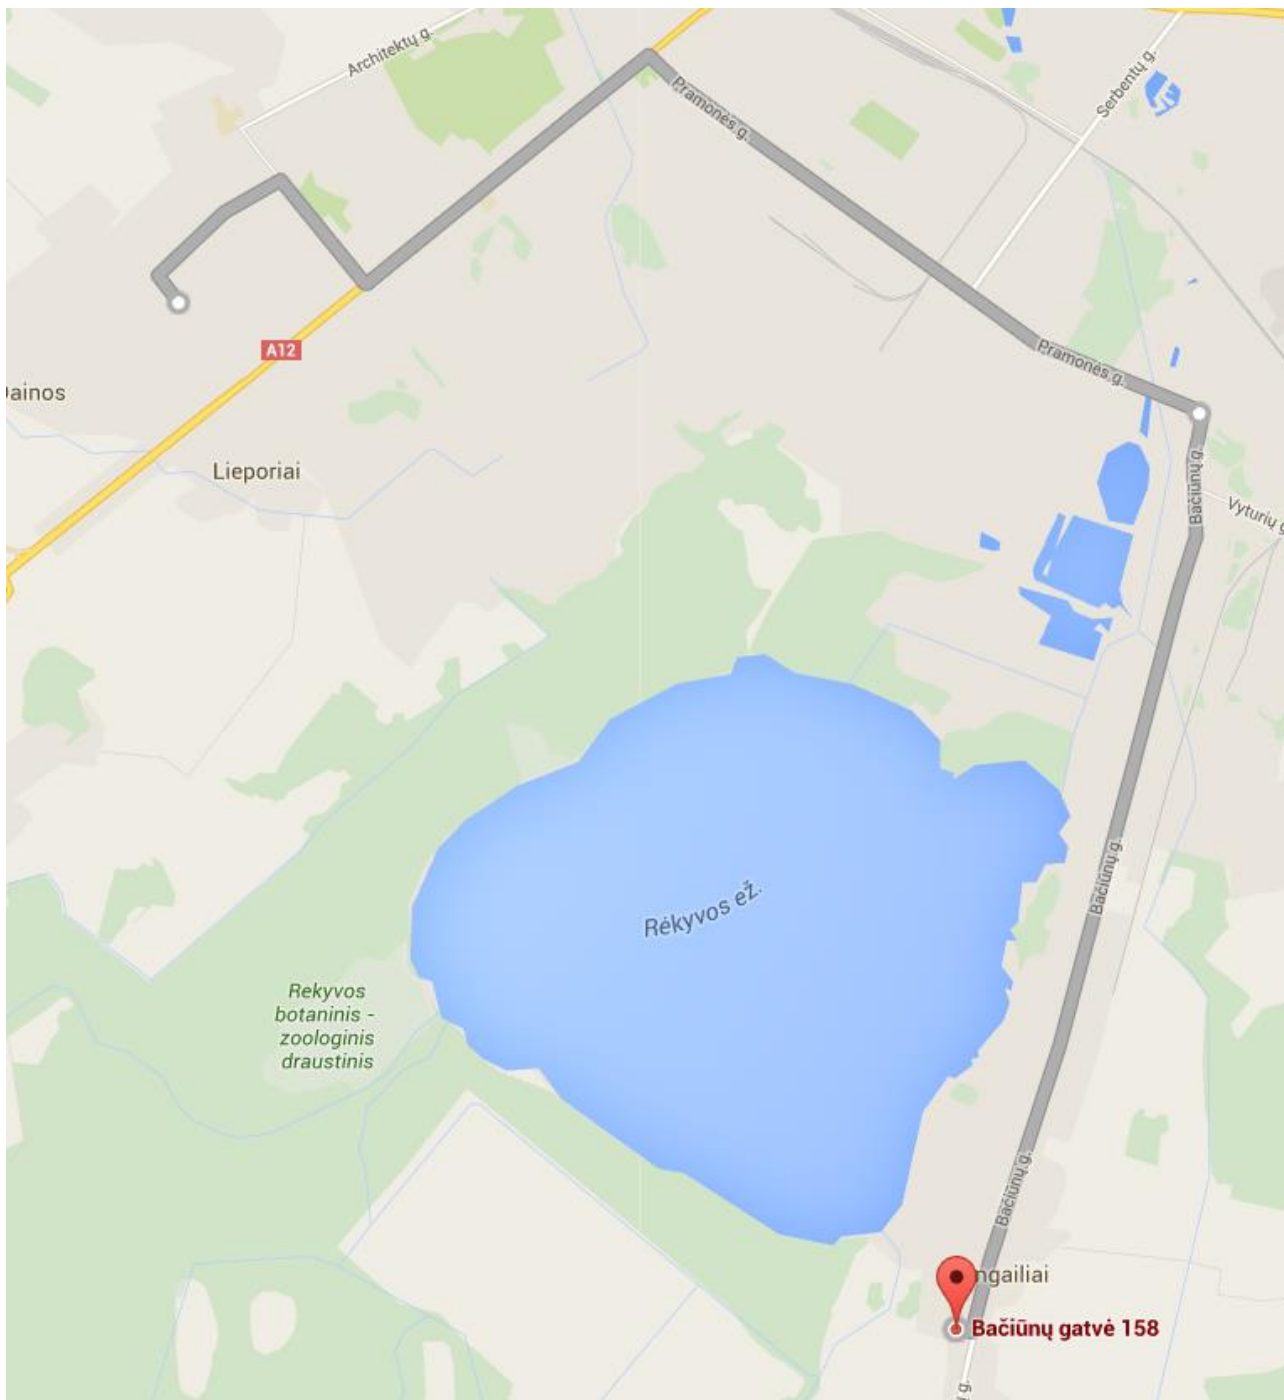

Maršrutas Nr. 4 Medelyno žiedas - Rėkyvos žiedas

Maršrutas Nr. 4A Medelyno žiedas - Šiaulių malūnas

Maršrutas Nr. 5 Pakruojo žiedas – Muitinė

Maršrutas Nr. 5A Ginkūnų kapinių žiedas – Muitinė

Maršrutas Nr. 5A Ginkūnų kapinių žiedas - Muitinė

Maršrutas Nr. 6 Dainų žiedas - Autobusų stotis - Dainų žiedas

Maršrutas Nr. 8 Gegužių žiedas – Muitinė

Maršrutas Nr. 9 Gytarių žiedas - Pramoninis parkas - Zoknių žiedas

Maršrutas Nr. 10 Gytarių žiedas - Šiaulių malūnas

Maršrutas Nr. 11 Gytarių žiedas - "Pumpuro" st

Maršrutas Nr. 12 Dainų žiedas - Kuršėnkelio žiedas

Maršrutas Nr. 13 Dainų žiedas - Pakruojo žiedas (ryte, Architektų g.)

Maršrutas Nr. 13 Dainų žiedas - Pakruojo žiedas