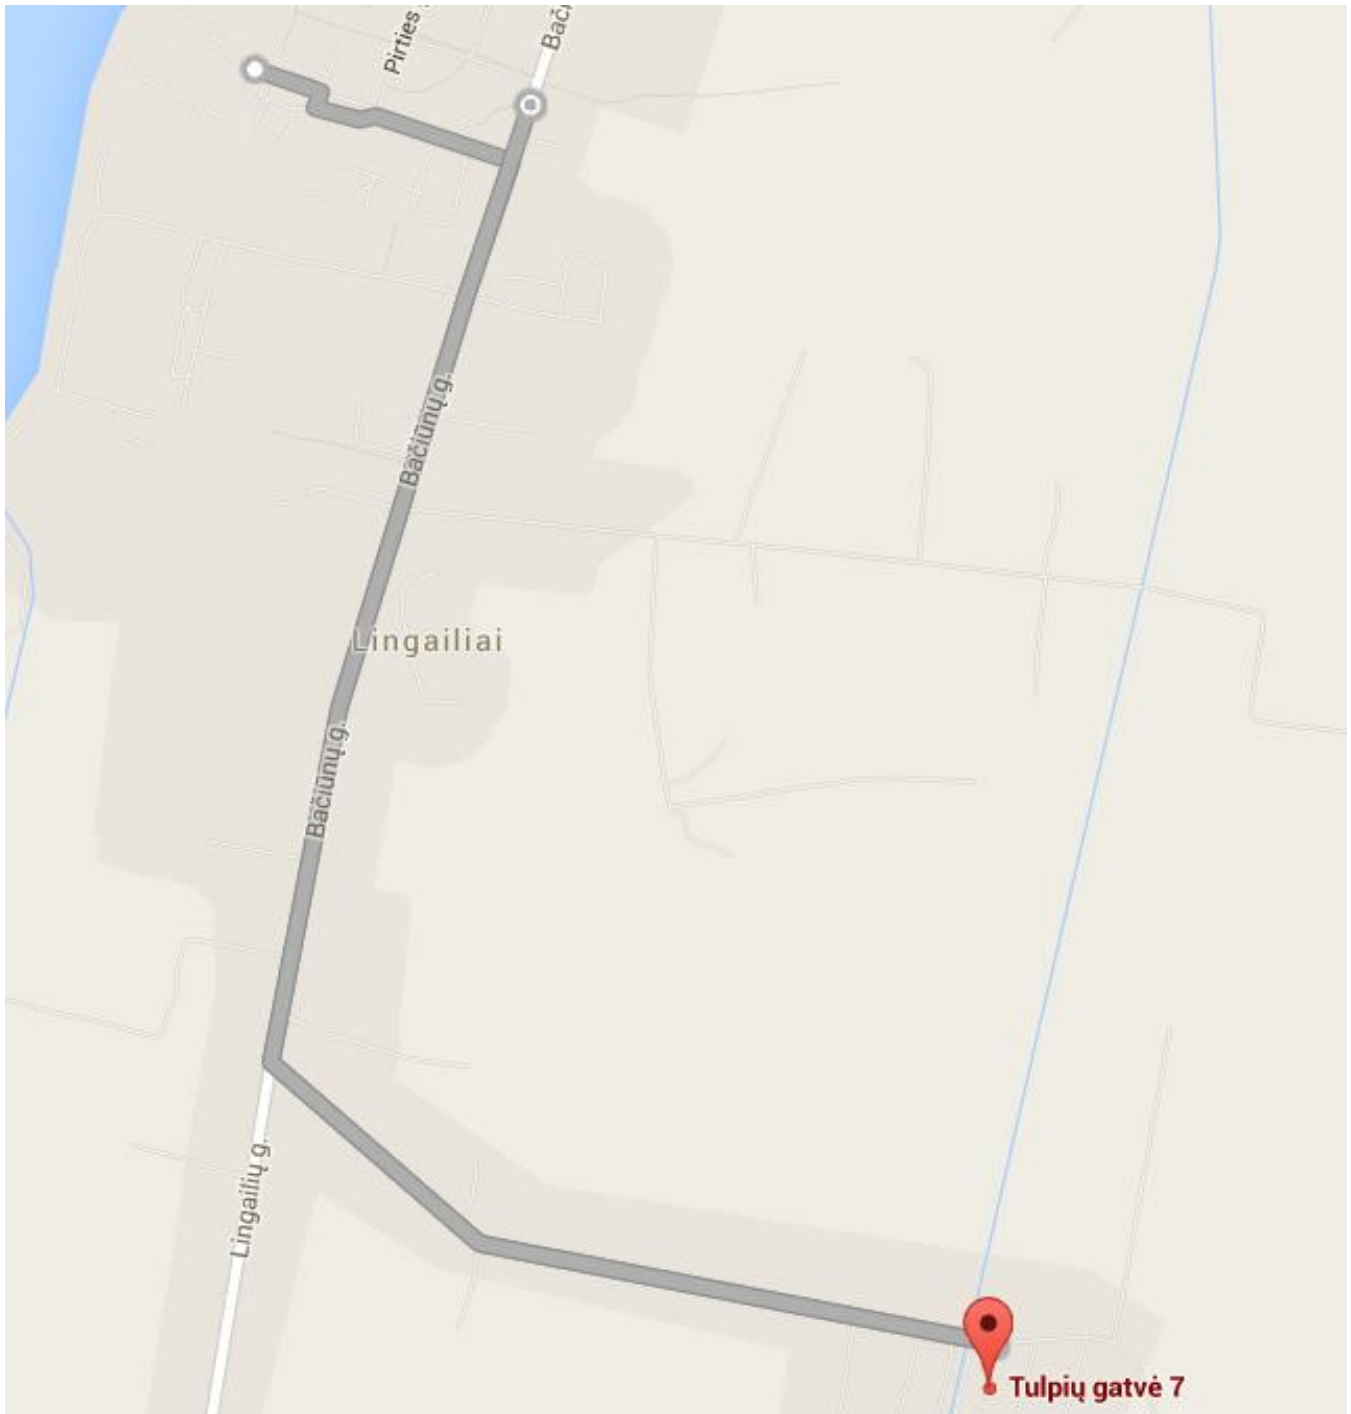

Maršrutas Nr. 4 Medelyno žiedas - Rėkyvos žiedas

Maršrutas Nr. 4A Medelyno žiedas - Šiaulių malūnas

Maršrutas Nr. 5 Pakruojo žiedas – Muitinė

Maršrutas Nr. 5A Ginkūnų kapinių žiedas – Muitinė

Maršrutas Nr. 5A Ginkūnų kapinių žiedas - Muitinė

Maršrutas Nr. 25 "Pumpuro" st. - Ligoninės st. - "Pumpuro" st.

Maršrutas Nr. 25 "Pumpuro" st. - Ligoninės st. - "Pumpuro" st.

Maršrutas Nr. 29 Gytarių žiedas – Sutkūnai

Maršrutas Nr. P1 Zoknių žiedas - Oro uosto žiedas

Maršrutas Nr. P2 "Rasa" st. – Suteūnai

Maršrutas Nr. P3 Lieporiai - Gegužių kaimas

Maršrutas Nr. P4 Rėkyva – Einoraičiai

Maršrutas Nr. P4 Rėkyva – Pakapė

Maršrutas Nr. P4 Rėkyva - Einoraičiai iki Sodų st.

Maršrutas Nr. P5 Kuršėnkėlio žiedas - Skroblų st.

Maršrutas Nr. P6 Kuršėnkėlio žiedas - Medėlyno žiedas

Maršrutas Nr. P7 Skroblų st. - Ligoninės st.

Maršrutas Nr. P8 Vinkšnėnų g. - Ligoninės st.